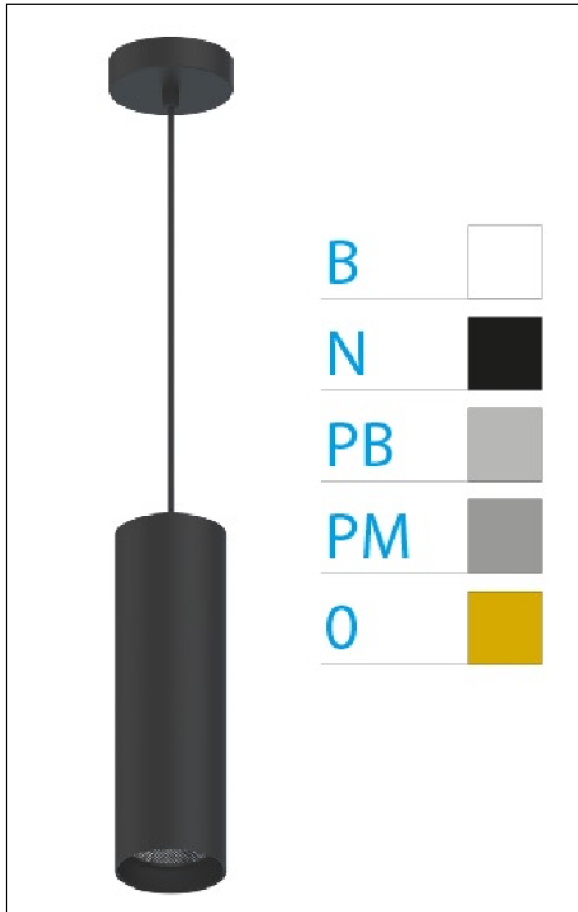

DOWNLIGHT ELLEN COLGANTE NEGRO 20W 4000K 20° NG DALI

Lighting with you

REFERENCIA	61413C20NC
EAN-13	8433973552467
CONSUMO	20W
°K	4000K
COLOR ITEM	Negro
MATERIAL PRODUCTO	Aluminio + PC
COLOR DIFUSOR	Negro
LUMENS/WATT	90Lm/W
LUMENS CHIP	1800LM
CHIP	LUMINUS
NUMERO CHIPS	1 PCS
DRIVER	HEP
VIDA UTIL	30000H
FLICKER	No Flicker
%THD	≤12%
FACTOR DE POTENCIA	≥0.90
SDCM	<5
REGULACION	DALI
IP	20
IK	IK06
PROT.SOBRETENSIONES	1KV
ORIENTABLE	No
ANGULO APERTURA	20°
TEMP. TRABAJO	-20°+45°
VOLTAJE ENTRADA	AC200V-240V
CLASE	CLASE II
VOLTAJE SALIDA	30-40,6V
FRECUENCIA	50/60HZ
mA	500mA
CRI	≥90
UGR	<16
DIAMETRO	66mm
ALTURA	310mm
PESO	0,65Kg
GARANTIA	5 Años
CERTIFICADO	CE & RoHS