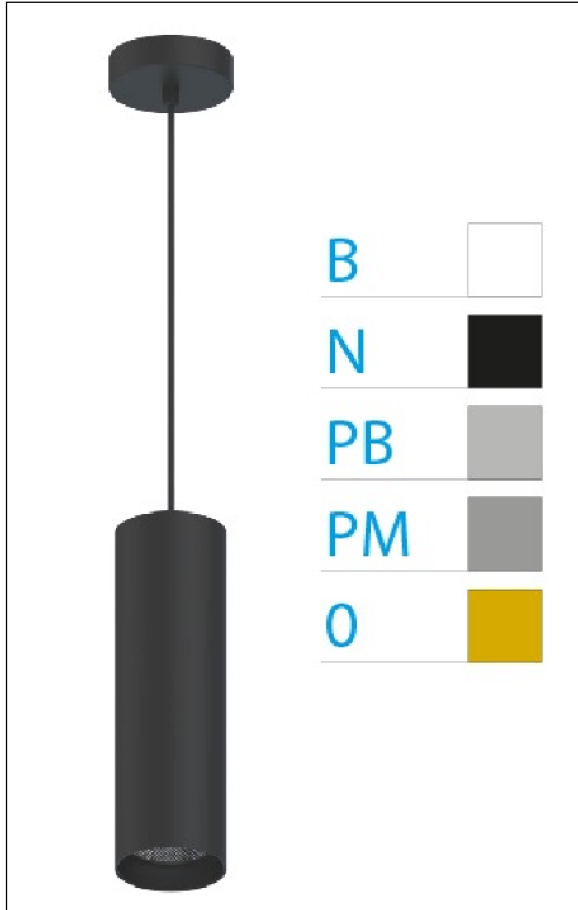

DOWNLIGHT ELLEN COLGANTE NEGRO 20W 4000K 20° PM S/R

Lighting with you

REFERENCIA	61413C20PMSR
EAN-13	8433973551873
CONSUMO	20W
°K	4000K
COLOR ITEM	Negro
MATERIAL PRODUCTO	Aluminio + PC
COLOR DIFUSOR	Plata Mate
LUMENS/WATT	90Lm/W
LUMENS CHIP	1800LM
CHIP	LUMINUS
NUMERO CHIPS	1 PCS
DRIVER	HEP
VIDA UTIL	30000H
FLICKER	No Flicker
%THD	≤12%
FACTOR DE POTENCIA	≥0.90
SDCM	<5
REGULACION	S/R
IP	20
IK	IK06
PROT.SOBRETENSIONES	1KV
ORIENTABLE	No
ANGULO APERTURA	20°
TEMP. TRABAJ	-20°+45°
VOLTAJE ENTRADA	AC200V-240V
CLASE	CLASE II
VOLTAJE SALIDA	30-40,6V
FRECUENCIA	50/60HZ
mA	500mA
CRI	≥90
UGR	<16
DIAMETRO	66mm
ALTURA	310mm
PESO	0,65Kg
GARANTIA	5 Años
CERTIFICADO	CE & RoHS