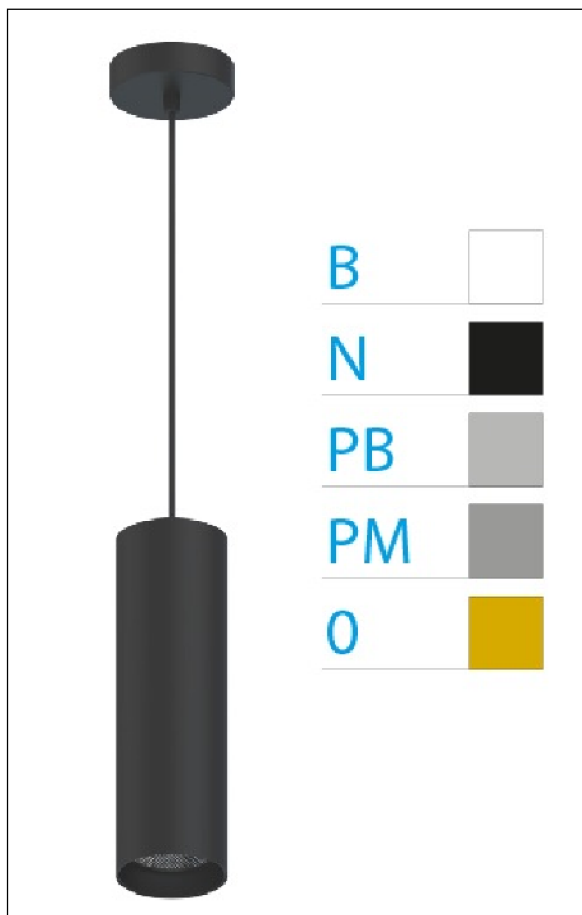

DOWNLIGHT ELLEN COLGANTE NEGRO 20W 4000K 45° BL DALI

Lighting with you

REFERENCIA	61413C45BC
EAN-13	8433973552504
CONSUMO	20W
°K	4000K
COLOR ITEM	Negro
MATERIAL PRODUCTO	Aluminio + PC
COLOR DIFUSOR	Blanco
LUMENS/WATT	90Lm/W
LUMENS CHIP	1800LM
CHIP	LUMINUS
NUMERO CHIPS	1 PCS
DRIVER	HEP
VIDA UTIL	30000H
FLICKER	No Flicker
%THD	≤12%
FACTOR DE POTENCIA	≥0.90
SDCM	<5
REGULACION	DALI
IP	20
IK	IK06
PROT.SOBRETENSIONES	1KV
ORIENTABLE	No
ANGULO APERTURA	45°
TEMP. TRABAJ	-20°+45°
VOLTAJE ENTRADA	AC200V-240V
CLASE	CLASE II
VOLTAJE SALIDA	30-40,6V
FRECUENCIA	50/60HZ
mA	500mA
CRI	≥90
UGR	<16
DIAMETRO	66mm
ALTURA	310mm
PESO	0,65Kg
GARANTIA	5 Años
CERTIFICADO	CE & RoHS