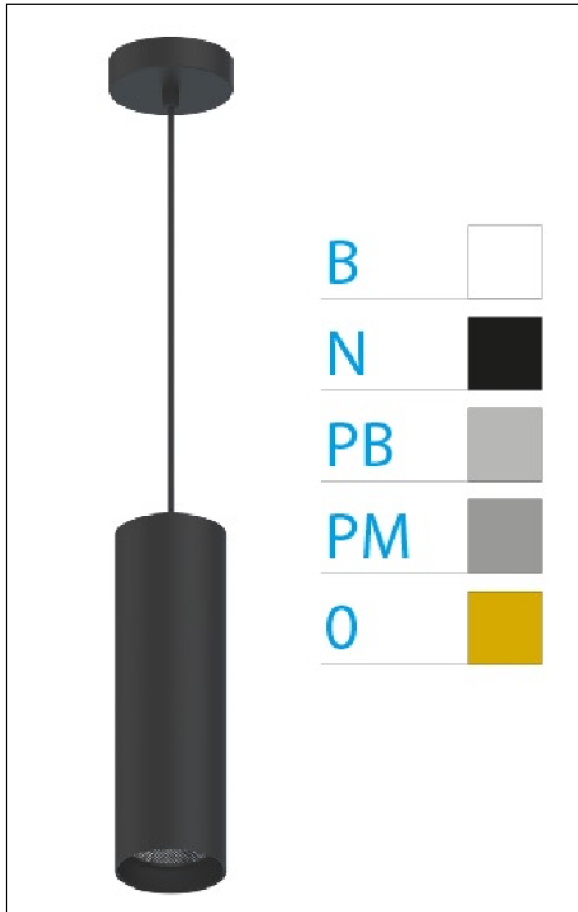

DOWNLIGHT ELLEN COLGANTE NEGRO 20W 4000K 45° NG S/R

Lighting with you

REFERENCIA	61413C45NSR
EAN-13	8433973551910
CONSUMO	20W
°K	4000K
COLOR ITEM	Negro
MATERIAL PRODUCTO	Aluminio + PC
COLOR DIFUSOR	Negro
LUMENS/WATT	90Lm/W
LUMENS CHIP	1800LM
CHIP	LUMINUS
NUMERO CHIPS	1 PCS
DRIVER	HEP
VIDA UTIL	30000H
FLICKER	No Flicker
%THD	≤12%
FACTOR DE POTENCIA	≥0.90
SDCM	<5
REGULACION	S/R
IP	20
IK	IK06
PROT.SOBRETENSIONES	1KV
ORIENTABLE	No
ANGULO APERTURA	45°
TEMP. TRABAJ	-20°+45°
VOLTAJE ENTRADA	AC200V-240V
CLASE	CLASE II
VOLTAJE SALIDA	30-40,6V
FRECUENCIA	50/60HZ
mA	500mA
CRI	≥90
UGR	<16
DIAMETRO	66mm
ALTURA	310mm
PESO	0,65Kg
GARANTIA	5 Años
CERTIFICADO	CE & RoHS