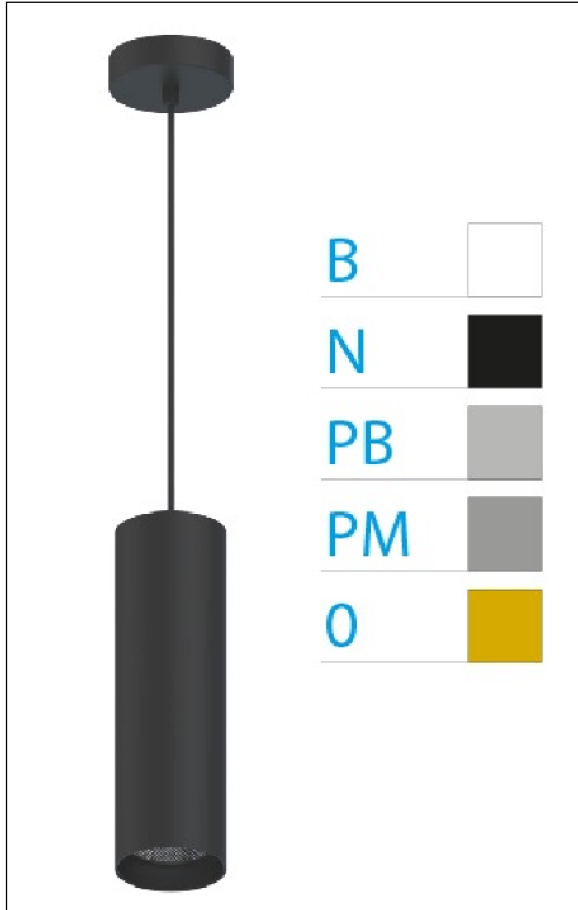

DOWNLIGHT ELLEN COLGANTE NEGRO 20W 4000K 45° PB S/R

Lighting with you

REFERENCIA	61413C45PBSR
EAN-13	8433973551934
CONSUMO	20W
°K	4000K
COLOR ITEM	Negro
MATERIAL PRODUCTO	Aluminio + PC
COLOR DIFUSOR	Plata Brillo
LUMENS/WATT	90Lm/W
LUMENS CHIP	1800LM
CHIP	LUMINUS
NUMERO CHIPS	1 PCS
DRIVER	HEP
VIDA UTIL	30000H
FLICKER	No Flicker
%THD	≤12%
FACTOR DE POTENCIA	≥0.90
SDCM	<5
REGULACION	S/R
IP	20
IK	IK06
PROT.SOBRETENSIONES	1KV
ORIENTABLE	No
ANGULO APERTURA	45°
TEMP. TRABAJ	-20°+45°
VOLTAJE ENTRADA	AC200V-240V
CLASE	CLASE II
VOLTAJE SALIDA	30-40,6V
FRECUENCIA	50/60HZ
mA	500mA
CRI	≥90
UGR	<16
DIAMETRO	66mm
ALTURA	310mm
PESO	0,65Kg
GARANTIA	5 Años
CERTIFICADO	CE & RoHS