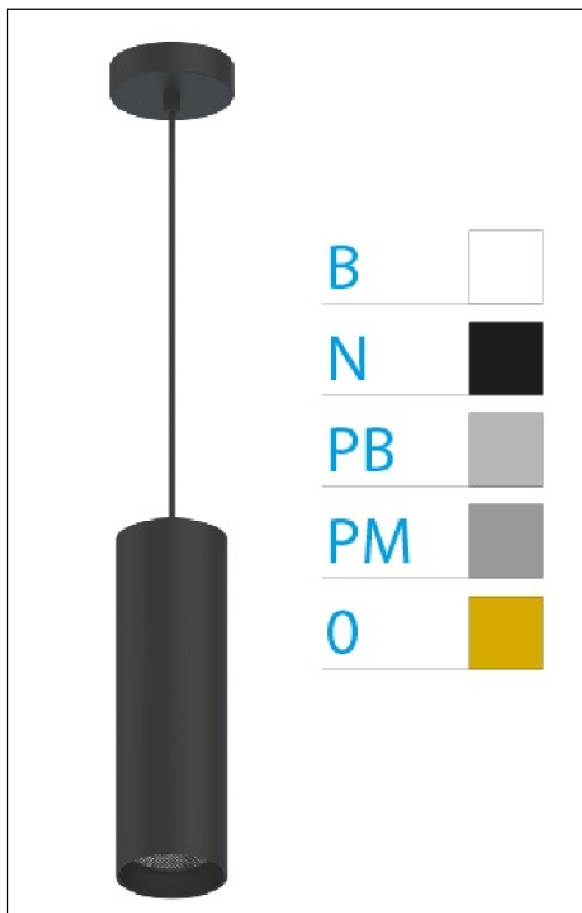

# DOWNLIGHT ELLEN COLGANTE NEGRO 20W 4000K 55° BL DALI

*Lighting with you*

<b>REFERENCIA</b>	61413C55BC
<b>EAN-13</b>	8433973552559
<b>CONSUMO</b>	20W
<b>°K</b>	4000K
<b>COLOR ITEM</b>	Negro
<b>MATERIAL PRODUCTO</b>	Aluminio + PC
<b>COLOR DIFUSOR</b>	Blanco
<b>LUMENS/WATT</b>	90Lm/W
<b>LUMENS CHIP</b>	1800LM
<b>CHIP</b>	LUMINUS
<b>NUMERO CHIPS</b>	1 PCS
<b>DRIVER</b>	HEP
<b>VIDA UTIL</b>	30000H
<b>FLICKER</b>	No Flicker
<b>%THD</b>	≤12%
<b>FACTOR DE POTENCIA</b>	≥0.90
<b>SDCM</b>	<5
<b>REGULACION</b>	DALI
<b>IP</b>	20
<b>IK</b>	IK06
<b>PROT.SOBRETENSIONES</b>	1KV
<b>ORIENTABLE</b>	No
<b>ANGULO APERTURA</b>	55°
<b>TEMP. TRABAJO</b>	-20°+45°
<b>VOLTAJE ENTRADA</b>	AC200V-240V
<b>CLASE</b>	CLASE II
<b>VOLTAJE SALIDA</b>	30-40,6V
<b>FRECUENCIA</b>	50/60HZ
<b>mA</b>	500mA
<b>CRI</b>	≥90
<b>UGR</b>	<16
<b>DIAMETRO</b>	66mm
<b>ALTURA</b>	310mm
<b>PESO</b>	0,65Kg
<b>GARANTIA</b>	5 Años
<b>CERTIFICADO</b>	CE & RoHS