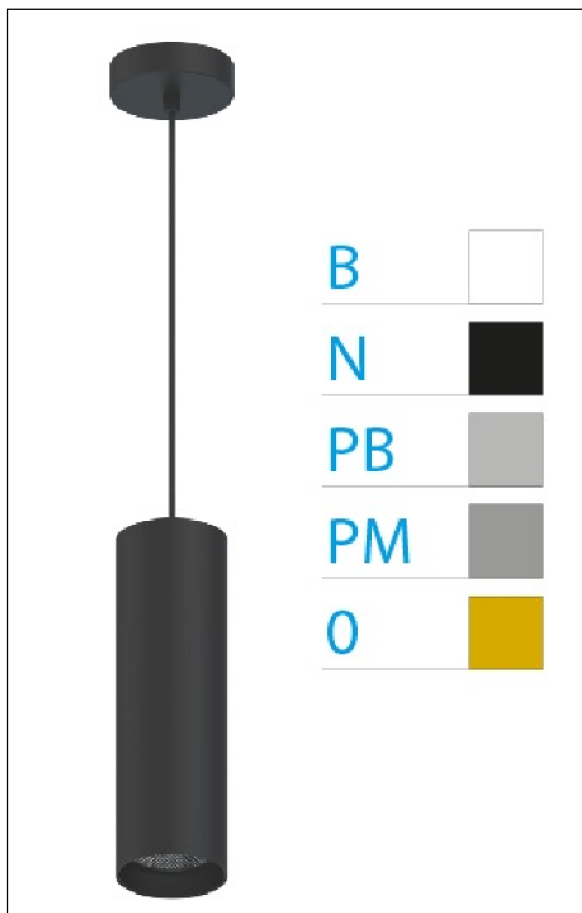

DOWNLIGHT ELLEN COLGANTE NEGRO 20W 4000K 55° NG S/R

Lighting with you

REFERENCIA	61413C55NSR
EAN-13	8433973551965
CONSUMO	20W
°K	4000K
COLOR ITEM	Negro
MATERIAL PRODUCTO	Aluminio + PC
COLOR DIFUSOR	Negro
LUMENS/WATT	90Lm/W
LUMENS CHIP	1800LM
CHIP	LUMINUS
NUMERO CHIPS	1 PCS
DRIVER	HEP
VIDA UTIL	30000H
FLICKER	No Flicker
%THD	≤12%
FACTOR DE POTENCIA	≥0.90
SDCM	<5
REGULACION	S/R
IP	20
IK	IK06
PROT.SOBRETENSIONES	1KV
ORIENTABLE	No
ANGULO APERTURA	55°
TEMP. TRABAJO	-20°+45°
VOLTAJE ENTRADA	AC200V-240V
CLASE	CLASE II
VOLTAJE SALIDA	30-40,6V
FRECUENCIA	50/60HZ
mA	500mA
CRI	≥90
UGR	<16
DIAMETRO	66mm
ALTURA	310mm
PESO	0,65Kg
GARANTIA	5 Años
CERTIFICADO	CE & RoHS