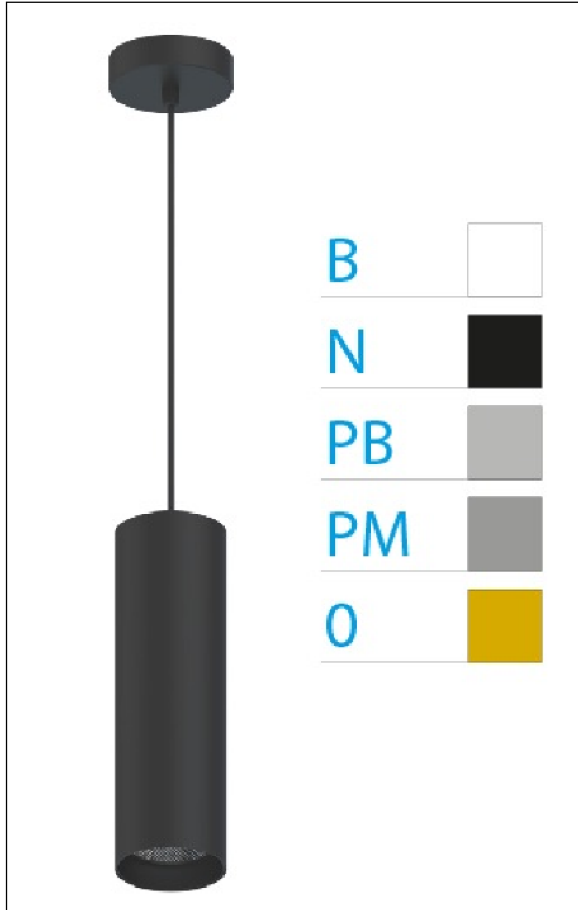

DOWNLIGHT ELLEN COLGANTE NEGRO 20W 4000K 55° PB PUSH

Lighting with you

REFERENCIA	61413C55PBA
EAN-13	8433973552184
CONSUMO	20W
°K	4000K
COLOR ITEM	Negro
MATERIAL PRODUCTO	Aluminio + PC
COLOR DIFUSOR	Plata Brillo
LUMENS/WATT	90Lm/W
LUMENS CHIP	1800LM
CHIP	LUMINUS
NUMERO CHIPS	1 PCS
DRIVER	HEP
VIDA UTIL	30000H
FLICKER	No Flicker
%THD	≤12%
FACTOR DE POTENCIA	≥0.90
SDCM	<5
REGULACION	PUSH
IP	20
IK	IK06
PROT.SOBRETENSIONES	1KV
ORIENTABLE	No
ANGULO APERTURA	55°
TEMP. TRABAJ	-20°+45°
VOLTAJE ENTRADA	AC200V-240V
CLASE	CLASE II
VOLTAJE SALIDA	30-40,6V
FRECUENCIA	50/60HZ
mA	500mA
CRI	≥90
UGR	<16
DIAMETRO	66mm
ALTURA	310mm
PESO	0,65Kg
GARANTIA	5 Años
CERTIFICADO	CE & RoHS