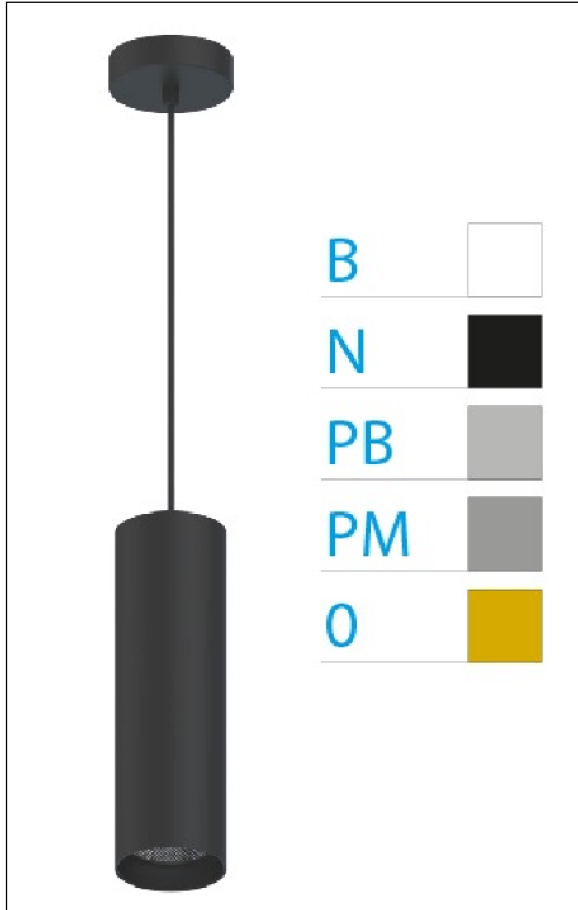

DOWNLIGHT ELLEN COLGANTE NEGRO 20W 4000K 55° PB S/R

Lighting with you

REFERENCIA	61413C55PBSR
EAN-13	8433973551989
CONSUMO	20W
°K	4000K
COLOR ITEM	Negro
MATERIAL PRODUCTO	Aluminio + PC
COLOR DIFUSOR	Plata Brillo
LUMENS/WATT	90Lm/W
LUMENS CHIP	1800LM
CHIP	LUMINUS
NUMERO CHIPS	1 PCS
DRIVER	HEP
VIDA UTIL	30000H
FLICKER	No Flicker
%THD	≤12%
FACTOR DE POTENCIA	≥0.90
SDCM	<5
REGULACION	S/R
IP	20
IK	IK06
PROT.SOBRETENSIONES	1KV
ORIENTABLE	No
ANGULO APERTURA	55°
TEMP. TRABAJO	-20°+45°
VOLTAJE ENTRADA	AC200V-240V
CLASE	CLASE II
VOLTAJE SALIDA	30-40,6V
FRECUENCIA	50/60HZ
mA	500mA
CRI	≥90
UGR	<16
DIAMETRO	66mm
ALTURA	310mm
PESO	0,65Kg
GARANTIA	5 Años
CERTIFICADO	CE & RoHS