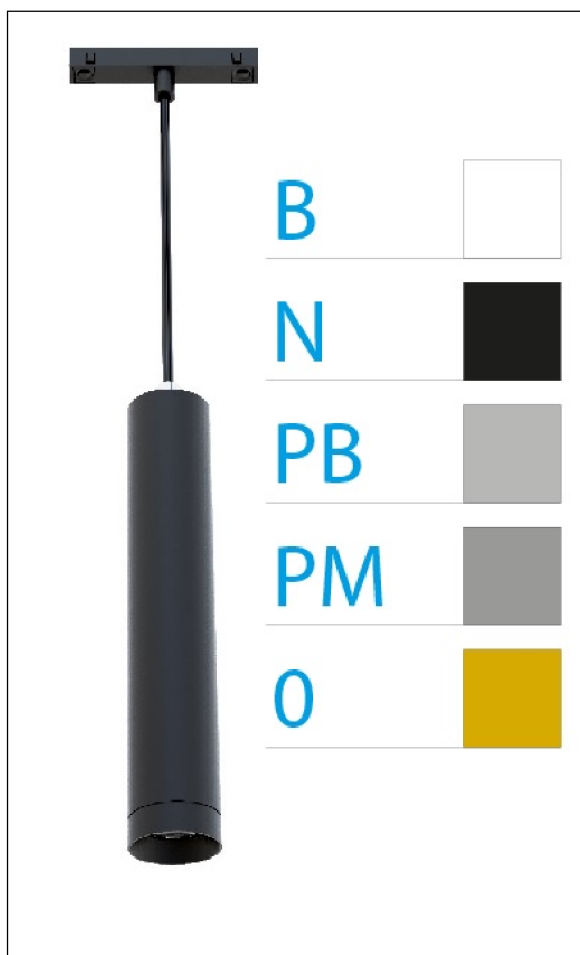

DOWNLIGHT ELLEN COLGANTE CARRIL NEGRO

20W 4000K 20° ORO S/R

Lighting with you

REFERENCIA	61413CC200SR
EAN-13	8433973561490
CONSUMO	20W
°K	4000K
COLOR ITEM	Negro
MATERIAL PRODUCTO	Aluminio+PC
COLOR DIFUSOR	Oro
LUMENS/WATIO	90Lm/W
LUMENS CHIP	1800LM
CHIP	LUMINUS
NUMERO CHIPS	1 PCS
DRIVER	HEP
VIDA UTIL	30000H
FLICKER	No Flicker
%THD	≤12%
FACTOR DE POTENCIA	PF ≥0.90
SDCM	<5
REGULACION	S/R
IP	IP20
IK	IK06
PROT.SOBRETENSIONES	1KV
ORIENTABLE	No
ANGULO APERTURA	20°
TEMP. TRABAJ	-20°+45°
VOLTAJE SALIDA	AC200V-240V
VOLTAJE ENTRADA	30-40,6V
FRECUENCIA	50/60HZ
mA	500mA
CRI	≥90
UGR	<16
DIAMETRO	66mm
ALTURA	310mm
PESO	0,65Kg
GARANTIA	5 AÑOS
CERTIFICADO	CE & RoHS