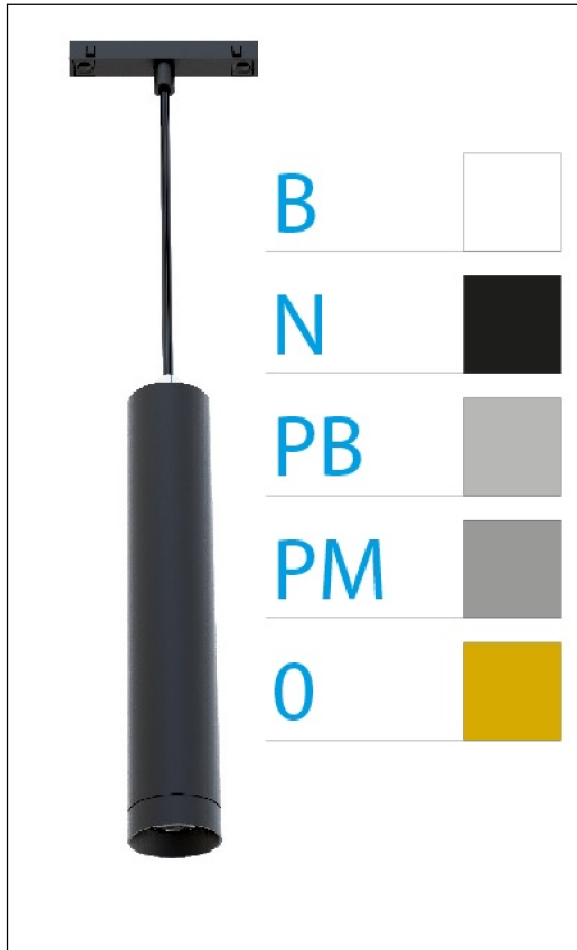

# DOWNLIGHT ELLEN COLGANTE CARRIL NEGRO 20W 4000K 20° PLATA BRILLO S/R

<b>REFERENCIA</b>	61413CC20PBSR
<b>EAN-13</b>	8433973561483
<b>CONSUMO</b>	20W
<b>°K</b>	4000K
<b>COLOR ITEM</b>	Negro
<b>MATERIAL PRODUCTO</b>	Aluminio+PC
<b>COLOR DIFUSOR</b>	Plata Brillo
<b>LUMENS/WATIO</b>	90Lm/W
<b>LUMENS CHIP</b>	1800LM
<b>CHIP</b>	LUMINUS
<b>NUMERO CHIPS</b>	1 PCS
<b>DRIVER</b>	HEP
<b>VIDA UTIL</b>	30000H
<b>FLICKER</b>	No Flicker
<b>%THD</b>	≤12%
<b>FACTOR DE POTENCIA</b>	PF ≥0.90
<b>SDCM</b>	<5
<b>REGULACION</b>	S/R
<b>IP</b>	IP20
<b>IK</b>	IK06
<b>PROT.SOBRETENSIONES</b>	1KV
<b>ORIENTABLE</b>	No
<b>ANGULO APERTURA</b>	20°
<b>TEMP. TRABAJ</b>	-20°+45°
<b>VOLTAJE SALIDA</b>	AC200V-240V
<b>VOLTAJE ENTRADA</b>	30-40,6V
<b>FRECUENCIA</b>	50/60HZ
<b>mA</b>	500mA
<b>CRI</b>	≥90
<b>UGR</b>	<16
<b>DIAMETRO</b>	66mm
<b>ALTURA</b>	310mm
<b>PESO</b>	0,65Kg
<b>GARANTIA</b>	5 AÑOS
<b>CERTIFICADO</b>	CE & RoHS