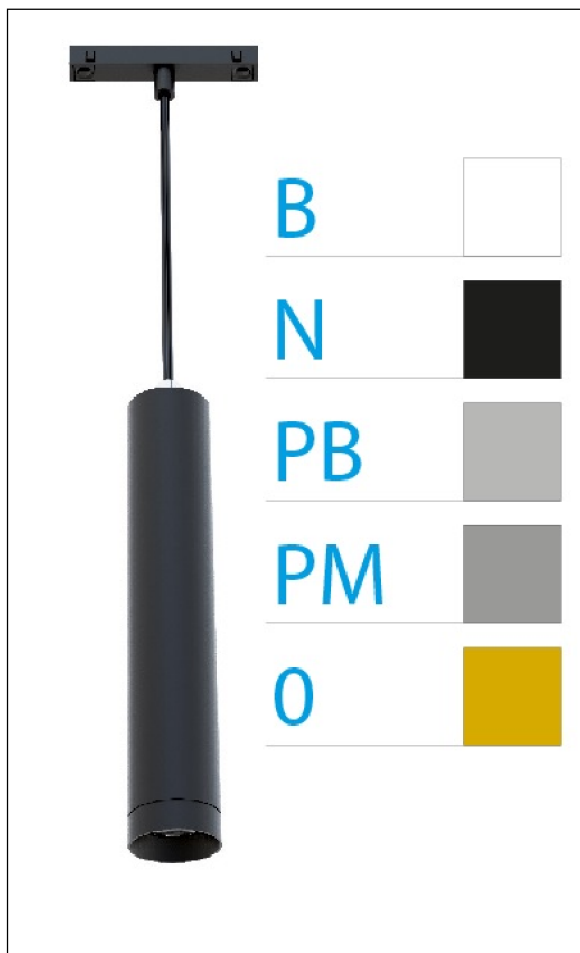

DOWNLIGHT ELLEN COLGANTE CARRIL NEGRO 20W 4000K 45° BLANCO PUSH

REFERENCIA	61413CC45BA
EAN-13	8433973561704
CONSUMO	20W
°K	4000K
COLOR ITEM	Negro
MATERIAL PRODUCTO	Aluminio+PC
COLOR DIFUSOR	Blanco
LUMENS/WATIO	90Lm/W
LUMENS CHIP	1800LM
CHIP	LUMINUS
NUMERO CHIPS	1 PCS
DRIVER	HEP
VIDA UTIL	30000H
FLICKER	No Flicker
%THD	≤12%
FACTOR DE POTENCIA	PF ≥0.90
SDCM	<5
REGULACION	PUSH
IP	IP20
IK	IK06
PROT.SOBRETENSIONES	1KV
ORIENTABLE	No
ANGULO APERTURA	45°
TEMP. TRABAJ	-20°+45°
VOLTAJE SALIDA	AC200V-240V
VOLTAJE ENTRADA	30-40,6V
FRECUENCIA	50/60HZ
mA	500mA
CRI	≥90
UGR	<16
DIAMETRO	66mm
ALTURA	310mm
PESO	0,65Kg
GARANTIA	5 AÑOS
CERTIFICADO	CE & RoHS