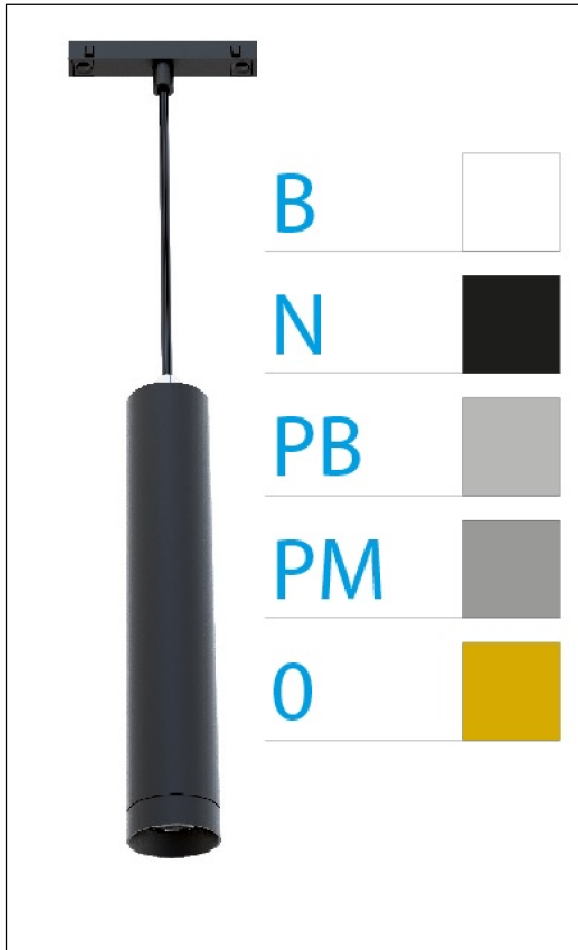

DOWNLIGHT ELLEN COLGANTE CARRIL NEGRO 20W 4000K 45° BLANCO DALI

REFERENCIA	61413CC45BC
EAN-13	8433973562107
CONSUMO	20W
°K	4000K
COLOR ITEM	Negro
MATERIAL PRODUCTO	Aluminio+PC
COLOR DIFUSOR	Blanco
LUMENS/WATIO	90Lm/W
LUMENS CHIP	1800LM
CHIP	LUMINUS
NUMERO CHIPS	1 PCS
DRIVER	HEP
VIDA UTIL	30000H
FLICKER	No Flicker
%THD	≤12%
FACTOR DE POTENCIA	PF ≥0.90
SDCM	<5
REGULACION	DALI
IP	IP20
IK	IK06
PROT.SOBRETENSIONES	1KV
ORIENTABLE	No
ANGULO APERTURA	45°
TEMP. TRABAJ	-20°+45°
VOLTAJE SALIDA	AC200V-240V
VOLTAJE ENTRADA	30-40,6V
FRECUENCIA	50/60HZ
mA	500mA
CRI	≥90
UGR	<16
DIAMETRO	66mm
ALTURA	310mm
PESO	0,65Kg
GARANTIA	5 AÑOS
CERTIFICADO	CE & RoHS