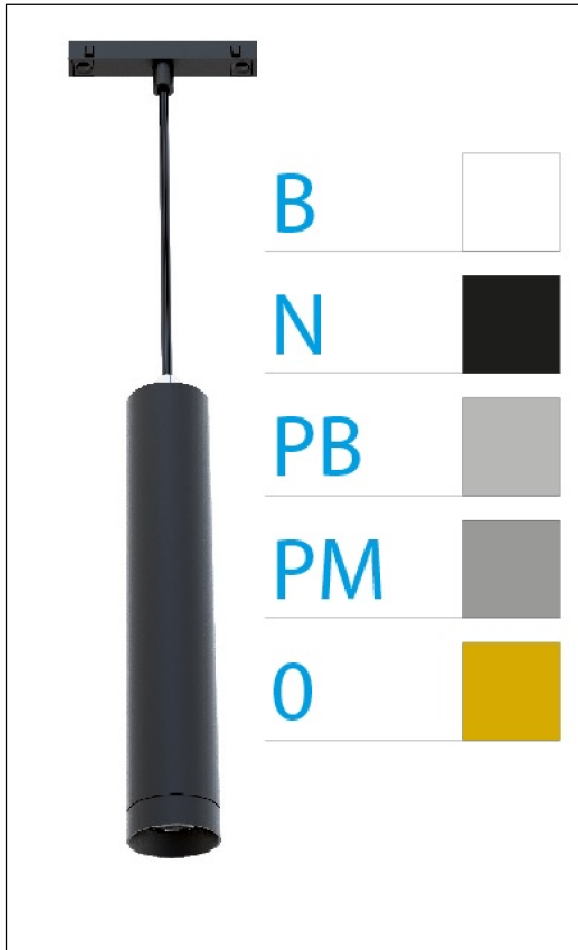

DOWNLIGHT ELLEN COLGANTE CARRIL NEGRO 20W 4000K 45° ORO PUSH

REFERENCIA	61413CC450A
EAN-13	8433973561742
CONSUMO	20W
°K	4000K
COLOR ITEM	Negro
MATERIAL PRODUCTO	Aluminio+PC
COLOR DIFUSOR	Oro
LUMENS/WATIO	90Lm/W
LUMENS CHIP	1800LM
CHIP	LUMINUS
NUMERO CHIPS	1 PCS
DRIVER	HEP
VIDA UTIL	30000H
FLICKER	No Flicker
%THD	≤12%
FACTOR DE POTENCIA	PF ≥0.90
SDCM	<5
REGULACION	PUSH
IP	IP20
IK	IK06
PROT.SOBRETENSIONES	1KV
ORIENTABLE	No
ANGULO APERTURA	45°
TEMP. TRABAJ	-20°+45°
VOLTAJE SALIDA	AC200V-240V
VOLTAJE ENTRADA	30-40,6V
FRECUENCIA	50/60HZ
mA	500mA
CRI	≥90
UGR	<16
DIAMETRO	66mm
ALTURA	310mm
PESO	0,65Kg
GARANTIA	5 AÑOS
CERTIFICADO	CE & RoHS