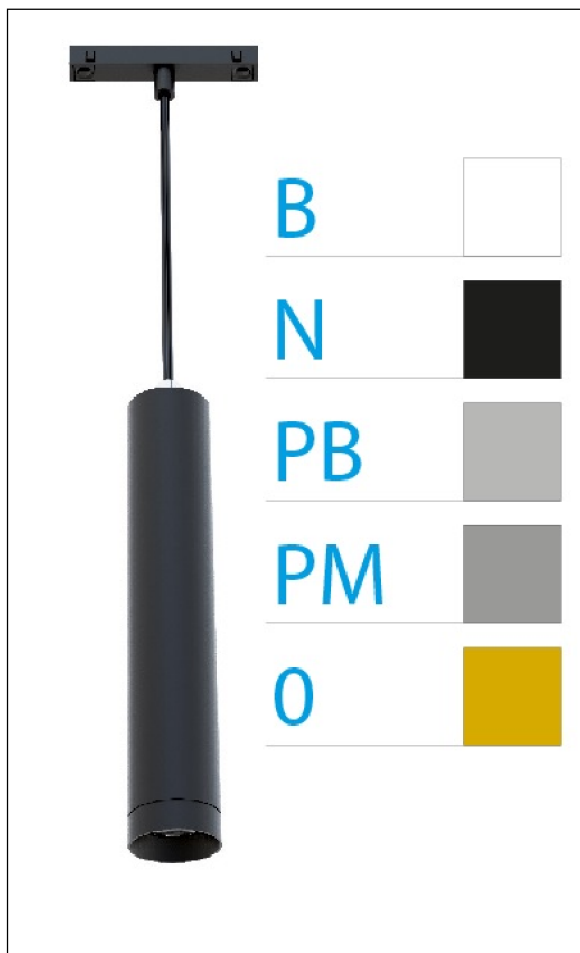

DOWNLIGHT ELLEN COLGANTE CARRIL NEGRO 20W 4000K 45° PLATA BRILLO DALI

REFERENCIA	61413CC45PBC
EAN-13	8433973562138
CONSUMO	20W
°K	4000K
COLOR ITEM	Negro
MATERIAL PRODUCTO	Aluminio+PC
COLOR DIFUSOR	Plata Brillo
LUMENS/WATIO	90Lm/W
LUMENS CHIP	1800LM
CHIP	LUMINUS
NUMERO CHIPS	1 PCS
DRIVER	HEP
VIDA UTIL	30000H
FLICKER	No Flicker
%THD	≤12%
FACTOR DE POTENCIA	PF ≥0.90
SDCM	<5
REGULACION	DALI
IP	IP20
IK	IK06
PROT.SOBRETENSIONES	1KV
ORIENTABLE	No
ANGULO APERTURA	45°
TEMP. TRABAJ	-20°+45°
VOLTAJE SALIDA	AC200V-240V
VOLTAJE ENTRADA	30-40,6V
FRECUENCIA	50/60HZ
mA	500mA
CRI	≥90
UGR	<16
DIAMETRO	66mm
ALTURA	310mm
PESO	0,65Kg
GARANTIA	5 AÑOS
CERTIFICADO	CE & RoHS