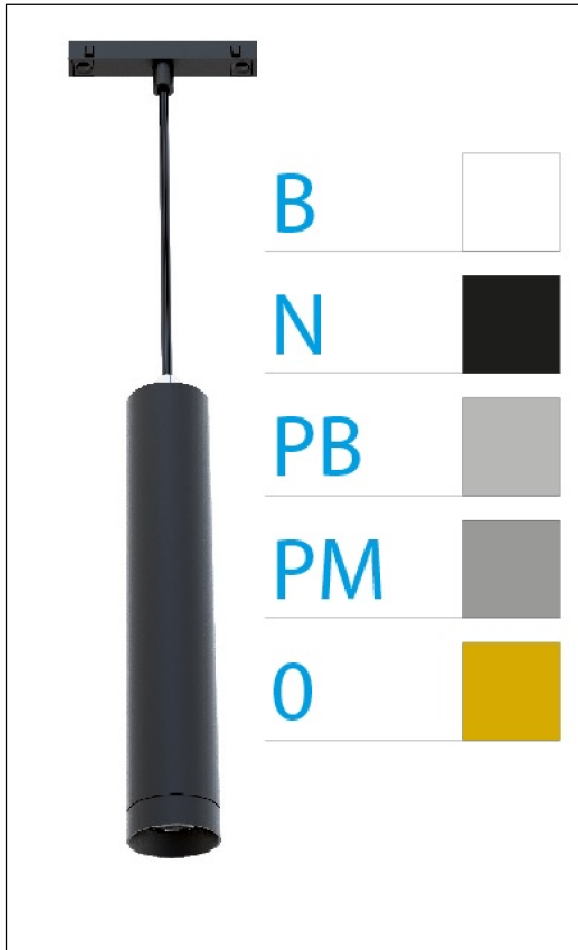

DOWNLIGHT ELLEN COLGANTE CARRIL NEGRO

20W 4000K 55° NEGRO 1-10V

Lighting with you

REFERENCIA	61413CC55NB
EAN-13	8433973561964
CONSUMO	20W
°K	4000K
COLOR ITEM	Negro
MATERIAL PRODUCTO	Aluminio+PC
COLOR DIFUSOR	Negro
LUMENS/WATIO	90Lm/W
LUMENS CHIP	1800LM
CHIP	LUMINUS
NUMERO CHIPS	1 PCS
DRIVER	HEP
VIDA UTIL	30000H
FLICKER	No Flicker
%THD	≤12%
FACTOR DE POTENCIA	PF ≥0.90
SDCM	<5
REGULACION	1-10V
IP	IP20
IK	IK06
PROT.SOBRETENSIONES	1KV
ORIENTABLE	No
ANGULO APERTURA	55°
TEMP. TRABAJ	-20°+45°
VOLTAJE SALIDA	AC200V-240V
VOLTAJE ENTRADA	30-40,6V
FRECUENCIA	50/60HZ
mA	500mA
CRI	≥90
UGR	<16
DIAMETRO	66mm
ALTURA	310mm
PESO	0,65Kg
GARANTIA	5 AÑOS
CERTIFICADO	CE & RoHS