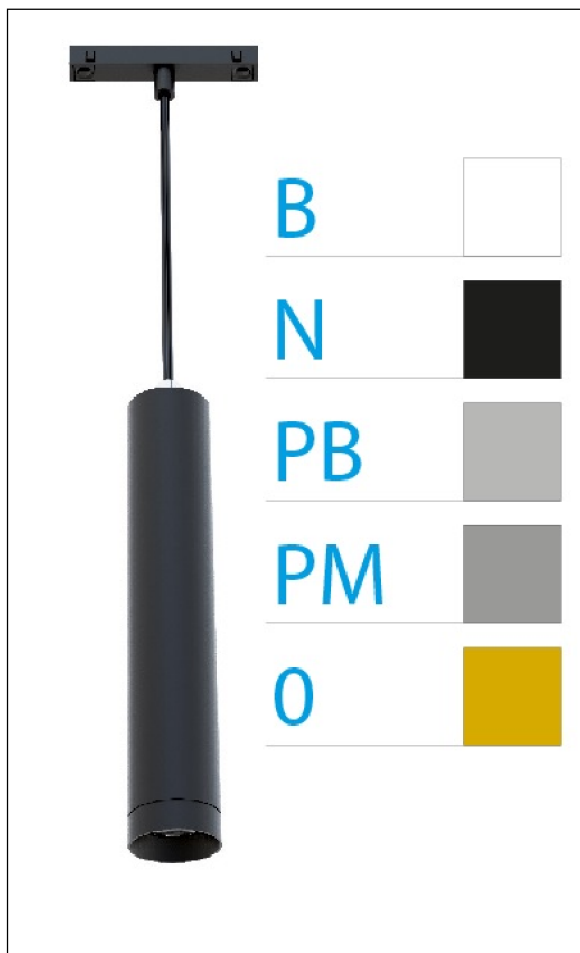

DOWNLIGHT ELLEN COLGANTE CARRIL NEGRO

20W 4000K 55° ORO 1-10V

Lighting with you

REFERENCIA	61413CC550B
EAN-13	8433973561995
CONSUMO	20W
°K	4000K
COLOR ITEM	Negro
MATERIAL PRODUCTO	Aluminio+PC
COLOR DIFUSOR	Oro
LUMENS/WATIO	90Lm/W
LUMENS CHIP	1800LM
CHIP	LUMINUS
NUMERO CHIPS	1 PCS
DRIVER	HEP
VIDA UTIL	30000H
FLICKER	No Flicker
%THD	≤12%
FACTOR DE POTENCIA	PF ≥0.90
SDCM	<5
REGULACION	1-10V
IP	IP20
IK	IK06
PROT.SOBRETENSIONES	1KV
ORIENTABLE	No
ANGULO APERTURA	55°
TEMP. TRABAJ	-20°+45°
VOLTAJE SALIDA	AC200V-240V
VOLTAJE ENTRADA	30-40,6V
FRECUENCIA	50/60HZ
mA	500mA
CRI	≥90
UGR	<16
DIAMETRO	66mm
ALTURA	310mm
PESO	0,65Kg
GARANTIA	5 AÑOS
CERTIFICADO	CE & RoHS