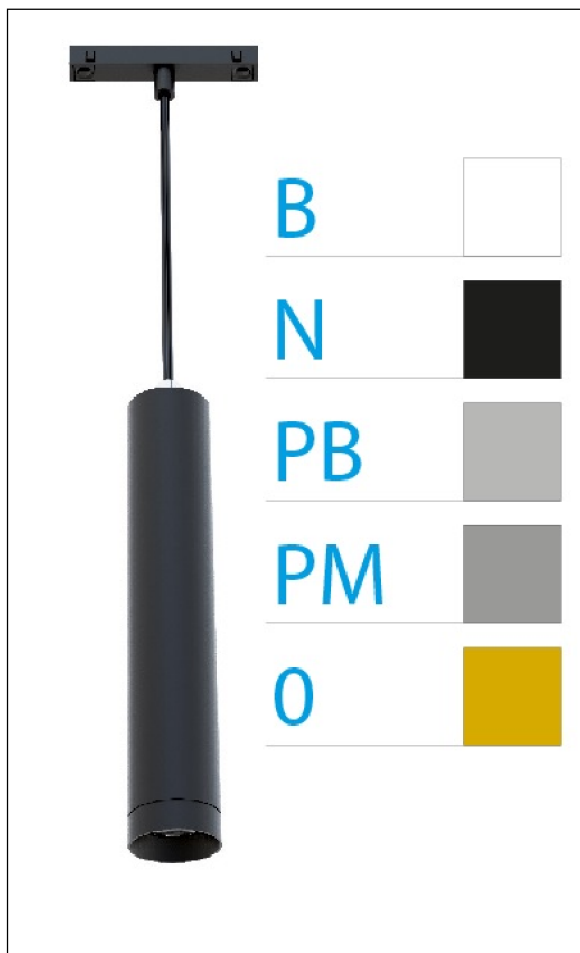

DOWNLIGHT ELLEN COLGANTE CARRIL NEGRO

20W 4000K 55° ORO S/R

Lighting with you

REFERENCIA	61413CC55OSR
EAN-13	8433973561599
CONSUMO	20W
°K	4000K
COLOR ITEM	Negro
MATERIAL PRODUCTO	Aluminio+PC
COLOR DIFUSOR	Oro
LUMENS/WATIO	90Lm/W
LUMENS CHIP	1800LM
CHIP	LUMINUS
NUMERO CHIPS	1 PCS
DRIVER	HEP
VIDA UTIL	30000H
FLICKER	No Flicker
%THD	≤12%
FACTOR DE POTENCIA	PF ≥0.90
SDCM	<5
REGULACION	S/R
IP	IP20
IK	IK06
PROT.SOBRETENSIONES	1KV
ORIENTABLE	No
ANGULO APERTURA	55°
TEMP. TRABAJ	-20°+45°
VOLTAJE SALIDA	AC200V-240V
VOLTAJE ENTRADA	30-40,6V
FRECUENCIA	50/60HZ
mA	500mA
CRI	≥90
UGR	<16
DIAMETRO	66mm
ALTURA	310mm
PESO	0,65Kg
GARANTIA	5 AÑOS
CERTIFICADO	CE & RoHS