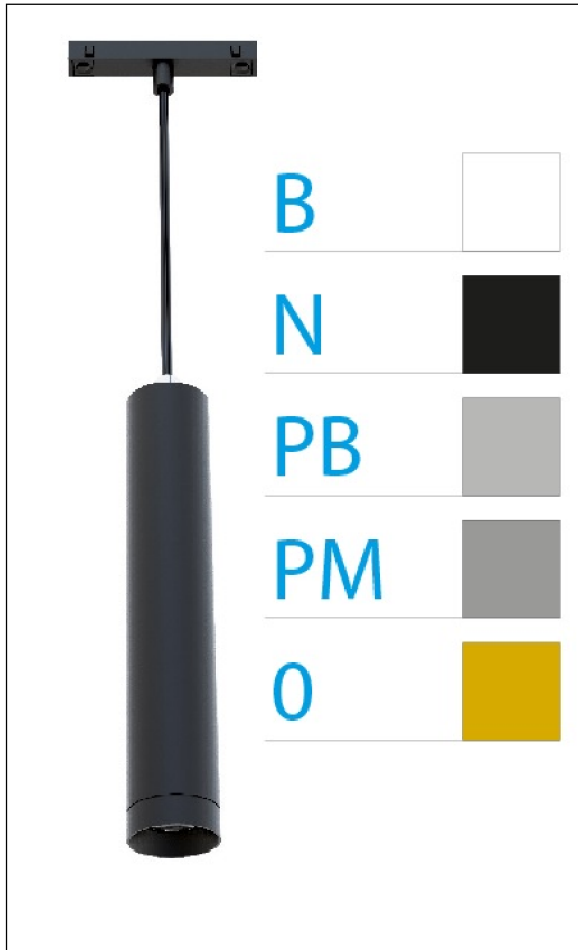

DOWNLIGHT ELLEN COLGANTE CARRIL NEGRO

20W 4000K 55° PLATA MATE 1-10V

Lighting with you

REFERENCIA	61413CC55PMB
EAN-13	8433973561971
CONSUMO	20W
°K	4000K
COLOR ITEM	Negro
MATERIAL PRODUCTO	Aluminio+PC
COLOR DIFUSOR	Plata Mate
LUMENS/WATIO	90Lm/W
LUMENS CHIP	1800LM
CHIP	LUMINUS
NUMERO CHIPS	1 PCS
DRIVER	HEP
VIDA UTIL	30000H
FLICKER	No Flicker
%THD	≤12%
FACTOR DE POTENCIA	PF ≥0.90
SDCM	<5
REGULACION	1-10V
IP	IP20
IK	IK06
PROT.SOBRETENSIONES	1KV
ORIENTABLE	No
ANGULO APERTURA	55°
TEMP. TRABAJ	-20°+45°
VOLTAJE SALIDA	AC200V-240V
VOLTAJE ENTRADA	30-40,6V
FRECUENCIA	50/60HZ
mA	500mA
CRI	≥90
UGR	<16
DIAMETRO	66mm
ALTURA	310mm
PESO	0,65Kg
GARANTIA	5 AÑOS
CERTIFICADO	CE & RoHS