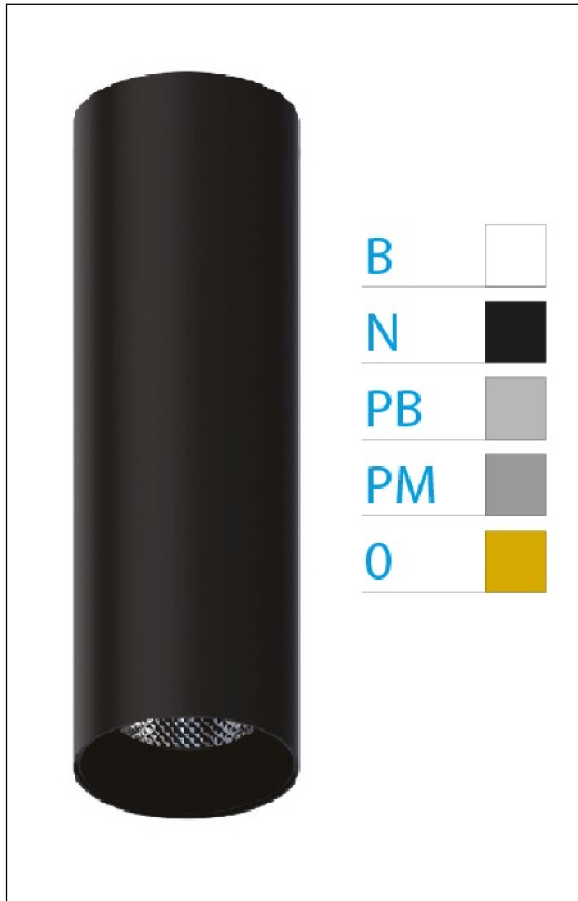

DOWNLIGHT ELLEN NEGRO SUPERFICIE 20W 4000K 15° BL DALI

REFERENCIA	61413S15BC
EAN-13	8433973542802
CONSUMO	20W
°K	4000K
COLOR ITEM	Negro
MATERIAL PRODUCTO	Aluminio + PC
COLOR DIFUSOR	Blanco
LUMENS/WATT	90Lm/W
LUMENS CHIP	1800LM
CHIP	LUMINUS
NUMERO CHIPS	1 PCS
DRIVER	HEP
VIDA UTIL	30000H
FLICKER	No Flicker
%THD	≤12%
FACTOR DE POTENCIA	≥0.90
SDCM	<5
REGULACION	DALI
IP	20
IK	IK06
PROT.SOBRETENSIONES	1KV
ORIENTABLE	No
ANGULO APERTURA	15°
TEMP. TRABAJ	-20°+45°
VOLTAJE ENTRADA	AC200V-240V
CLASE	CLASE II
VOLTAJE SALIDA	30-40,6V
FRECUENCIA	50-60HZ
mA	500mA
CRI	≥90
UGR	<16
DIAMETRO	66mm
ALTURA	310mm
PESO	0,65Kg
GARANTIA	5 Años
CERTIFICADO	CE & RoHS