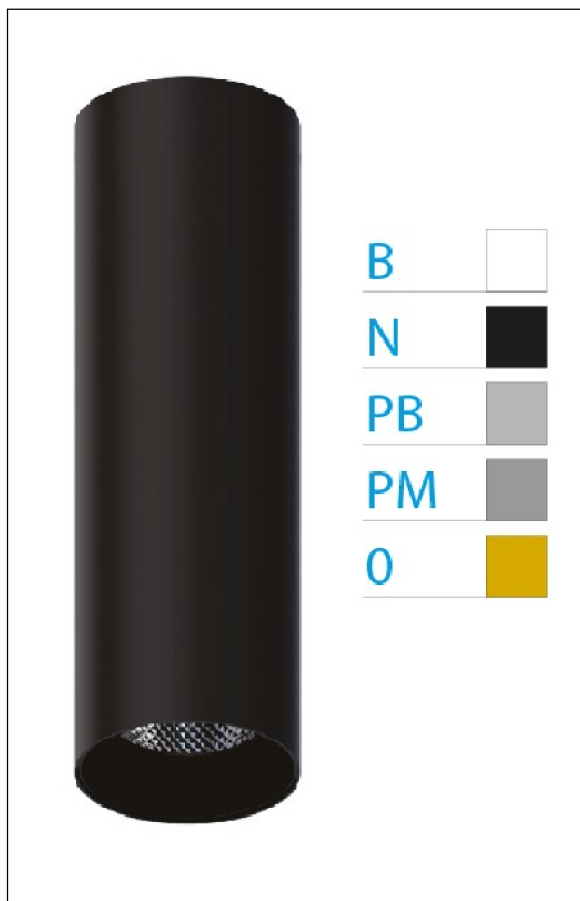

DOWNLIGHT ELLEN NEGRO SUPERFICIE 20W 4000K 15° NG PUSH

REFERENCIA	61413S15NA
EAN-13	8433973542413
CONSUMO	20W
°K	4000K
COLOR ITEM	Negro
MATERIAL PRODUCTO	Aluminio + PC
COLOR DIFUSOR	Negro
LUMENS/WATT	90Lm/W
LUMENS CHIP	1800LM
CHIP	LUMINUS
NUMERO CHIPS	1 PCS
DRIVER	HEP
VIDA UTIL	30000H
FLICKER	No Flicker
%THD	≤12%
FACTOR DE POTENCIA	≥0.90
SDCM	<5
REGULACION	PUSH
IP	20
IK	IK06
PROT.SOBRETENSIONES	1KV
ORIENTABLE	No
ANGULO APERTURA	15°
TEMP. TRABAJ	-20°+45°
VOLTAJE ENTRADA	AC200V-240V
CLASE	CLASE II
VOLTAJE SALIDA	30-40,6V
FRECUENCIA	50-60HZ
mA	500mA
CRI	≥90
UGR	<16
DIAMETRO	66mm
ALTURA	310mm
PESO	0,65Kg
GARANTIA	5 Años
CERTIFICADO	CE & RoHS