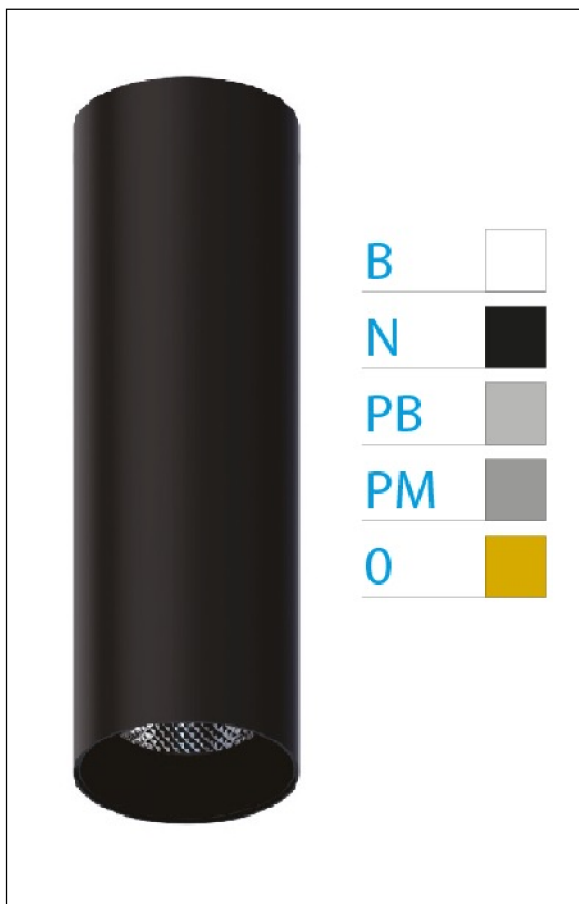

DOWNLIGHT ELLEN NEGRO SUPERFICIE 20W 4000K 15° NG 1-10V

REFERENCIA	61413S15NB
EAN-13	8433973542611
CONSUMO	20W
°K	4000K
COLOR ITEM	Negro
MATERIAL PRODUCTO	Aluminio + PC
COLOR DIFUSOR	Negro
LUMENS/WATT	90Lm/W
LUMENS CHIP	1800LM
CHIP	LUMINUS
NUMERO CHIPS	1 PCS
DRIVER	HEP
VIDA UTIL	30000H
FLICKER	No Flicker
%THD	≤12%
FACTOR DE POTENCIA	≥0.90
SDCM	<5
REGULACION	1-10V
IP	20
IK	IK06
PROT.SOBRETENSIONES	1KV
ORIENTABLE	No
ANGULO APERTURA	15°
TEMP. TRABAJ	-20°+45°
VOLTAJE ENTRADA	AC200V-240V
CLASE	CLASE II
VOLTAJE SALIDA	30-40,6V
FRECUENCIA	50-60HZ
mA	500mA
CRI	≥90
UGR	<16
DIAMETRO	66mm
ALTURA	310mm
PESO	0,65Kg
GARANTIA	5 Años
CERTIFICADO	CE & RoHS