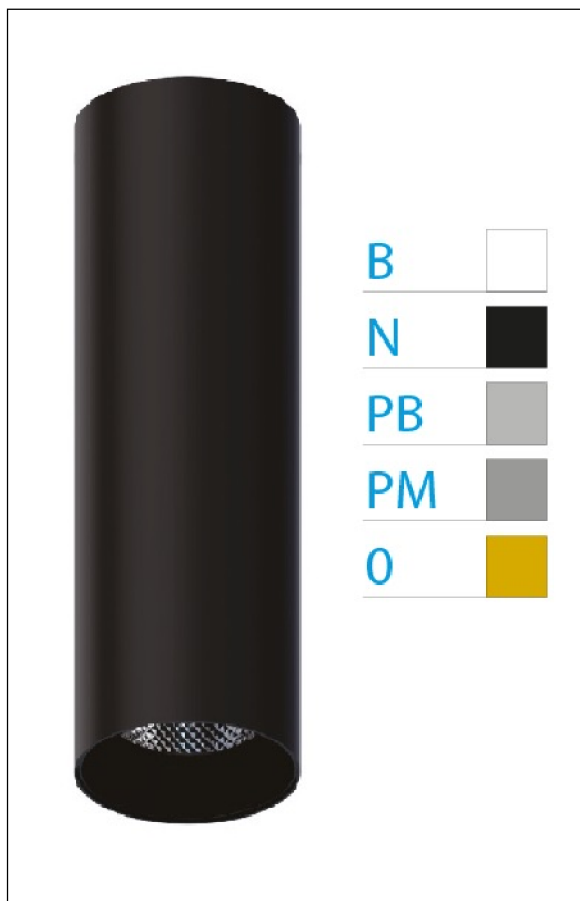

DOWNLIGHT ELLEN NEGRO SUPERFICIE 20W 4000K 15° NG DALI

REFERENCIA	61413S15NC
EAN-13	8433973542819
CONSUMO	20W
°K	4000K
COLOR ITEM	Negro
MATERIAL PRODUCTO	Aluminio + PC
COLOR DIFUSOR	Negro
LUMENS/WATT	90Lm/W
LUMENS CHIP	1800LM
CHIP	LUMINUS
NUMERO CHIPS	1 PCS
DRIVER	HEP
VIDA UTIL	30000H
FLICKER	No Flicker
%THD	≤12%
FACTOR DE POTENCIA	≥0.90
SDCM	<5
REGULACION	DALI
IP	20
IK	IK06
PROT.SOBRETENSIONES	1KV
ORIENTABLE	No
ANGULO APERTURA	15°
TEMP. TRABAJ	-20°+45°
VOLTAJE ENTRADA	AC200V-240V
CLASE	CLASE II
VOLTAJE SALIDA	30-40,6V
FRECUENCIA	50-60HZ
mA	500mA
CRI	≥90
UGR	<16
DIAMETRO	66mm
ALTURA	310mm
PESO	0,65Kg
GARANTIA	5 Años
CERTIFICADO	CE & RoHS