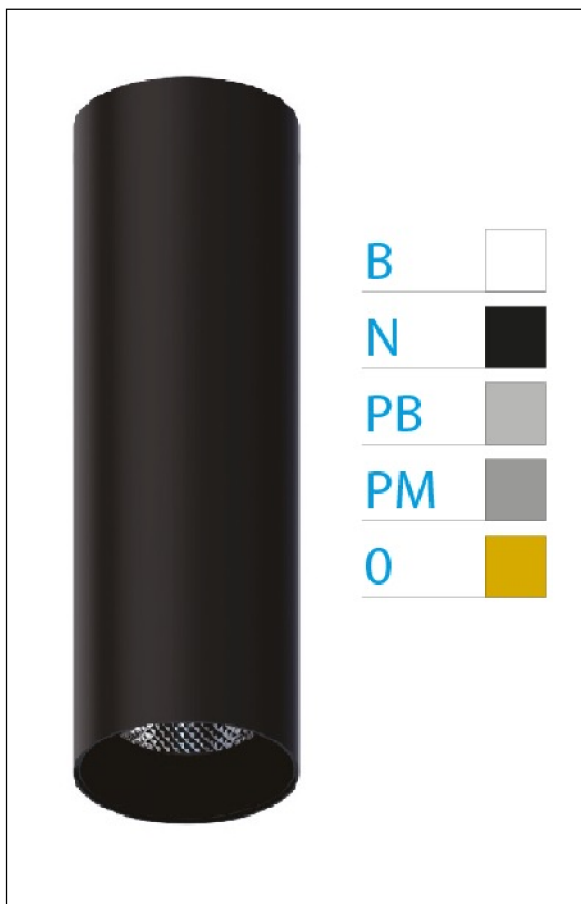

# DOWNLIGHT ELLEN NEGRO SUPERFICIE 20W 4000K 15° OR S/R

<b>REFERENCIA</b>	61413S15OSR
<b>EAN-13</b>	8433973542246
<b>CONSUMO</b>	20W
<b>°K</b>	4000K
<b>COLOR ITEM</b>	Negro
<b>MATERIAL PRODUCTO</b>	Aluminio + PC
<b>COLOR DIFUSOR</b>	Oro
<b>LUMENS/WATT</b>	90Lm/W
<b>LUMENS CHIP</b>	1800LM
<b>CHIP</b>	LUMINUS
<b>NUMERO CHIPS</b>	1 PCS
<b>DRIVER</b>	HEP
<b>VIDA UTIL</b>	30000H
<b>FLICKER</b>	No Flicker
<b>%THD</b>	≤12%
<b>FACTOR DE POTENCIA</b>	≥0.90
<b>SDCM</b>	<5
<b>REGULACION</b>	S/R
<b>IP</b>	20
<b>IK</b>	IK06
<b>PROT.SOBRETENSIONES</b>	1KV
<b>ORIENTABLE</b>	No
<b>ANGULO APERTURA</b>	15°
<b>TEMP. TRABAJ</b>	-20°+45°
<b>VOLTAJE ENTRADA</b>	AC200V-240V
<b>CLASE</b>	CLASE II
<b>VOLTAJE SALIDA</b>	30-40,6V
<b>FRECUENCIA</b>	50-60HZ
<b>mA</b>	500mA
<b>CRI</b>	≥90
<b>UGR</b>	<16
<b>DIAMETRO</b>	66mm
<b>ALTURA</b>	310mm
<b>PESO</b>	0,65Kg
<b>GARANTIA</b>	5 Años
<b>CERTIFICADO</b>	CE & RoHS