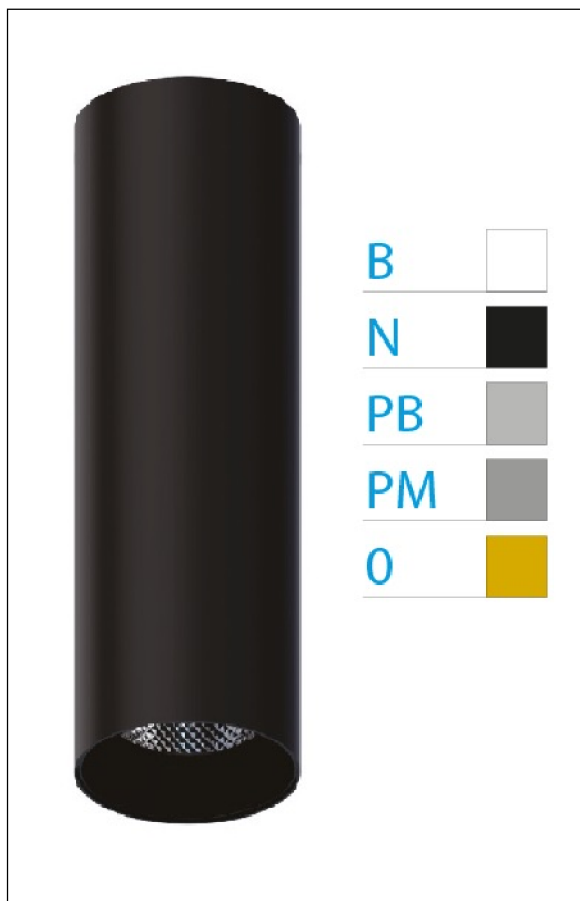

# DOWNLIGHT ELLEN NEGRO SUPERFICIE 20W 4000K 20° NG PUSH

<b>REFERENCIA</b>	61413S20NA
<b>EAN-13</b>	8433973542468
<b>CONSUMO</b>	20W
<b>°K</b>	4000K
<b>COLOR ITEM</b>	Negro
<b>MATERIAL PRODUCTO</b>	Aluminio + PC
<b>COLOR DIFUSOR</b>	Negro
<b>LUMENS/WATT</b>	90Lm/W
<b>LUMENS CHIP</b>	1800LM
<b>CHIP</b>	LUMINUS
<b>NUMERO CHIPS</b>	1 PCS
<b>DRIVER</b>	HEP
<b>VIDA UTIL</b>	30000H
<b>FLICKER</b>	No Flicker
<b>%THD</b>	≤12%
<b>FACTOR DE POTENCIA</b>	≥0.90
<b>SDCM</b>	<5
<b>REGULACION</b>	PUSH
<b>IP</b>	20
<b>IK</b>	IK06
<b>PROT.SOBRETENSIONES</b>	1KV
<b>ORIENTABLE</b>	No
<b>ANGULO APERTURA</b>	20°
<b>TEMP. TRABAJ</b>	-20°+45°
<b>VOLTAJE ENTRADA</b>	AC200V-240V
<b>CLASE</b>	CLASE II
<b>VOLTAJE SALIDA</b>	30-40,6V
<b>FRECUENCIA</b>	50-60HZ
<b>mA</b>	500mA
<b>CRI</b>	≥90
<b>UGR</b>	<16
<b>DIAMETRO</b>	66mm
<b>ALTURA</b>	310mm
<b>PESO</b>	0,65Kg
<b>GARANTIA</b>	5 Años
<b>CERTIFICADO</b>	CE & RoHS