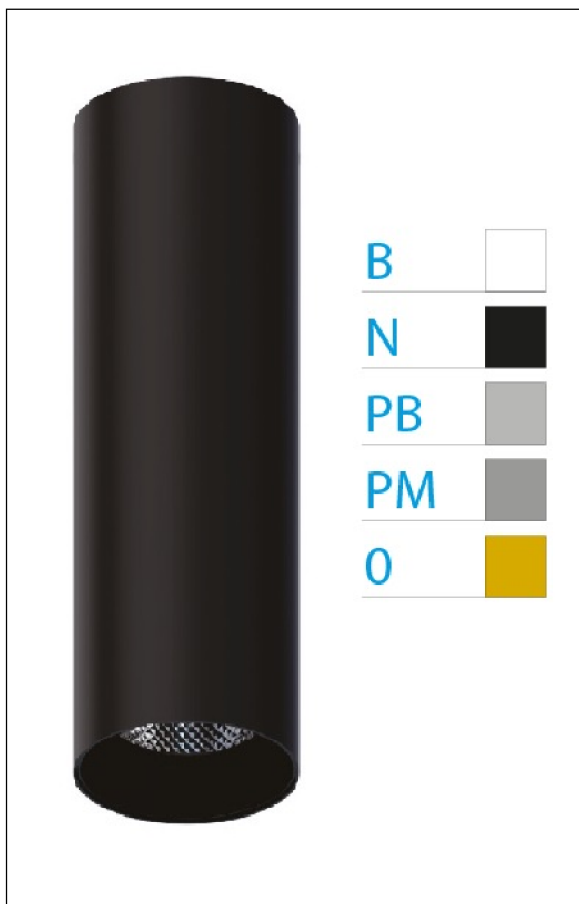

DOWNLIGHT ELLEN NEGRO SUPERFICIE 20W 4000K 20° OR 1-10V

REFERENCIA	61413S200B
EAN-13	8433973542697
CONSUMO	20W
°K	4000K
COLOR ITEM	Negro
MATERIAL PRODUCTO	Aluminio + PC
COLOR DIFUSOR	Oro
LUMENS/WATT	90Lm/W
LUMENS CHIP	1800LM
CHIP	LUMINUS
NUMERO CHIPS	1 PCS
DRIVER	HEP
VIDA UTIL	30000H
FLICKER	No Flicker
%THD	≤12%
FACTOR DE POTENCIA	≥0.90
SDCM	<5
REGULACION	1-10V
IP	20
IK	IK06
PROT.SOBRETENSIONES	1KV
ORIENTABLE	No
ANGULO APERTURA	20°
TEMP. TRABAJ	-20°+45°
VOLTAJE ENTRADA	AC200V-240V
CLASE	CLASE II
VOLTAJE SALIDA	30-40,6V
FRECUENCIA	50-60HZ
mA	500mA
CRI	≥90
UGR	<16
DIAMETRO	66mm
ALTURA	310mm
PESO	0,65Kg
GARANTIA	5 Años
CERTIFICADO	CE & RoHS