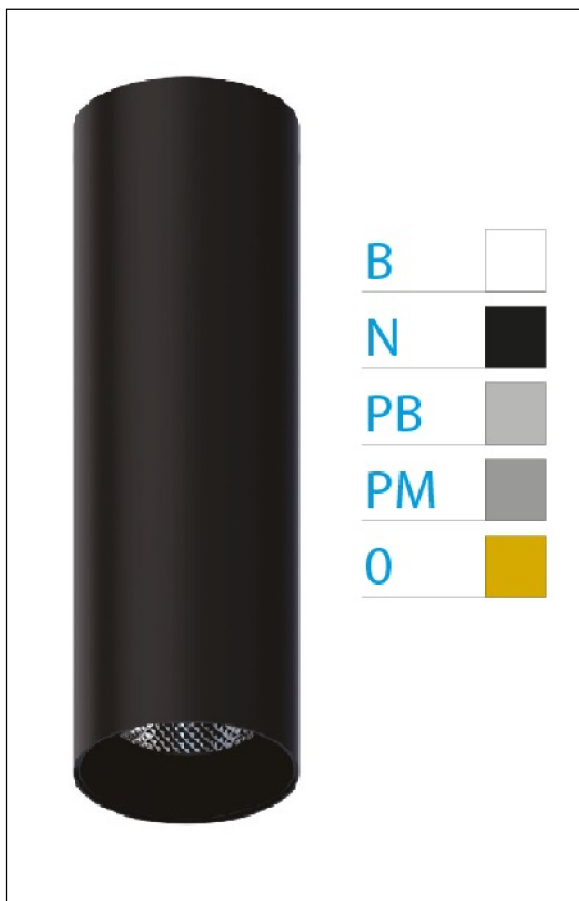

DOWNLIGHT ELLEN NEGRO SUPERFICIE 20W 4000K 20° OR S/R

REFERENCIA	61413S20OSR
EAN-13	8433973542291
CONSUMO	20W
°K	4000K
COLOR ITEM	Negro
MATERIAL PRODUCTO	Aluminio + PC
COLOR DIFUSOR	Oro
LUMENS/WATT	90Lm/W
LUMENS CHIP	1800LM
CHIP	LUMINUS
NUMERO CHIPS	1 PCS
DRIVER	HEP
VIDA UTIL	30000H
FLICKER	No Flicker
%THD	≤12%
FACTOR DE POTENCIA	≥0.90
SDCM	<5
REGULACION	S/R
IP	20
IK	IK06
PROT.SOBRETENSIONES	1KV
ORIENTABLE	No
ANGULO APERTURA	20°
TEMP. TRABAJ	-20°+45°
VOLTAJE ENTRADA	AC200V-240V
CLASE	CLASE II
VOLTAJE SALIDA	30-40,6V
FRECUENCIA	50-60HZ
mA	500mA
CRI	≥90
UGR	<16
DIAMETRO	66mm
ALTURA	310mm
PESO	0,65Kg
GARANTIA	5 Años
CERTIFICADO	CE & RoHS