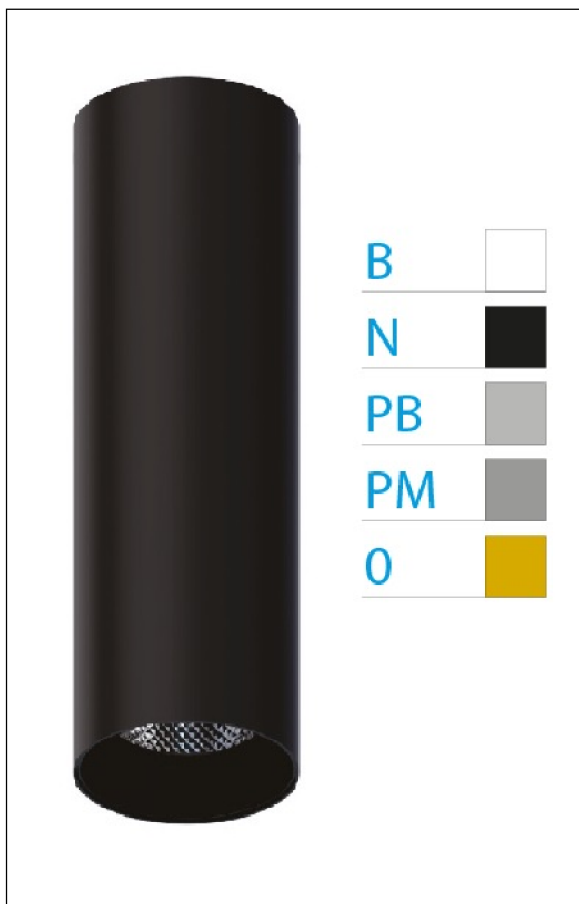

DOWNLIGHT ELLEN NEGRO SUPERFICIE 20W 4000K 20° PB 1-10V

REFERENCIA	61413S20PBB
EAN-13	8433973542680
CONSUMO	20W
°K	4000K
COLOR ITEM	Negro
MATERIAL PRODUCTO	Aluminio + PC
COLOR DIFUSOR	Plata Brillo
LUMENS/WATT	90Lm/W
LUMENS CHIP	1800LM
CHIP	LUMINUS
NUMERO CHIPS	1 PCS
DRIVER	HEP
VIDA UTIL	30000H
FLICKER	No Flicker
%THD	≤12%
FACTOR DE POTENCIA	≥0.90
SDCM	<5
REGULACION	1-10V
IP	20
IK	IK06
PROT.SOBRETENSIONES	1KV
ORIENTABLE	No
ANGULO APERTURA	20°
TEMP. TRABAJ	-20°+45°
VOLTAJE ENTRADA	AC200V-240V
CLASE	CLASE II
VOLTAJE SALIDA	30-40,6V
FRECUENCIA	50-60HZ
mA	500mA
CRI	≥90
UGR	<16
DIAMETRO	66mm
ALTURA	310mm
PESO	0,65Kg
GARANTIA	5 Años
CERTIFICADO	CE & RoHS