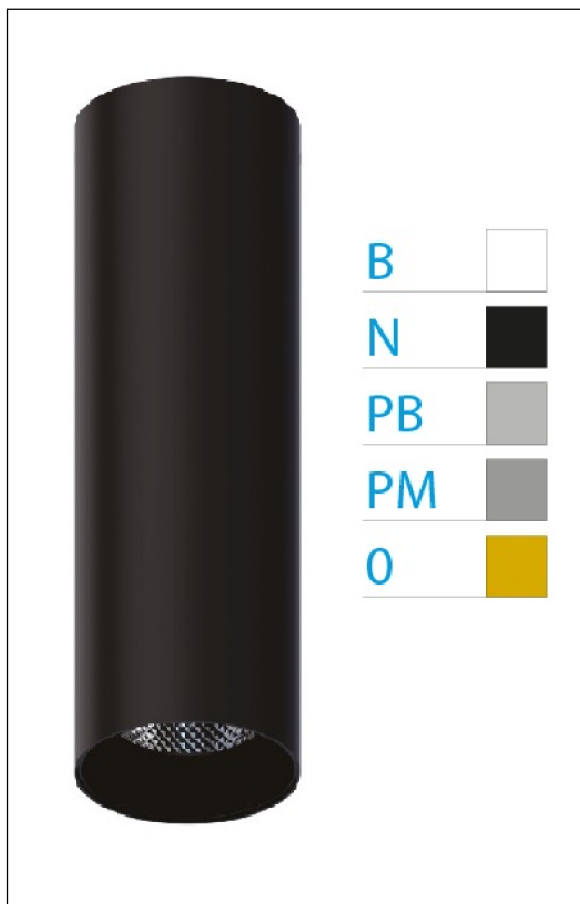

DOWNLIGHT ELLEN NEGRO SUPERFICIE 20W 4000K 20° PB DALI

REFERENCIA	61413S20PBC
EAN-13	8433973542888
CONSUMO	20W
°K	4000K
COLOR ITEM	Negro
MATERIAL PRODUCTO	Aluminio + PC
COLOR DIFUSOR	Plata Brillo
LUMENS/WATT	90Lm/W
LUMENS CHIP	1800LM
CHIP	LUMINUS
NUMERO CHIPS	1 PCS
DRIVER	HEP
VIDA UTIL	30000H
FLICKER	No Flicker
%THD	≤12%
FACTOR DE POTENCIA	≥0.90
SDCM	<5
REGULACION	DALI
IP	20
IK	IK06
PROT.SOBRETENSIONES	1KV
ORIENTABLE	No
ANGULO APERTURA	20°
TEMP. TRABAJ	-20°+45°
VOLTAJE ENTRADA	AC200V-240V
CLASE	CLASE II
VOLTAJE SALIDA	30-40,6V
FRECUENCIA	50-60HZ
mA	500mA
CRI	≥90
UGR	<16
DIAMETRO	66mm
ALTURA	310mm
PESO	0,65Kg
GARANTIA	5 Años
CERTIFICADO	CE & RoHS