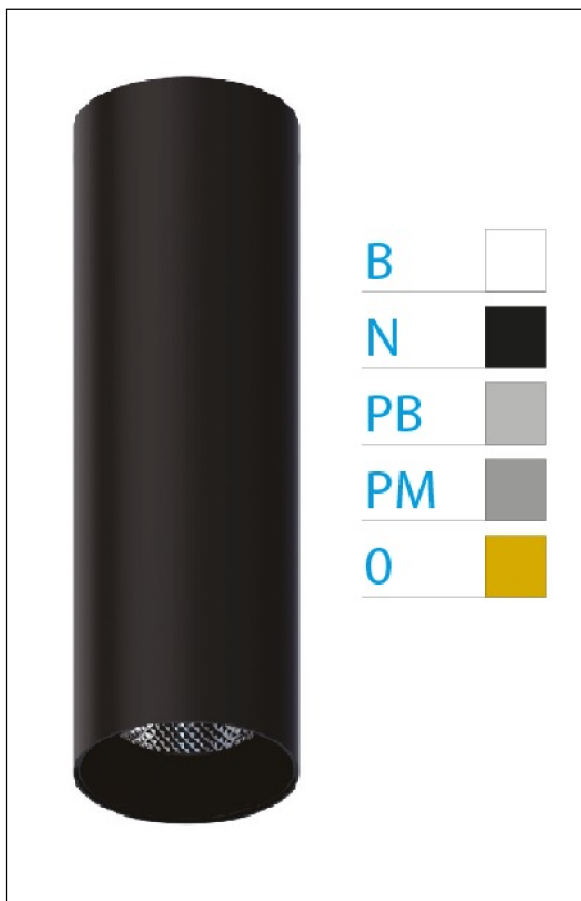

DOWNLIGHT ELLEN NEGRO SUPERFICIE 20W 4000K 45° BL PUSH

REFERENCIA	61413S45BA
EAN-13	8433973542505
CONSUMO	20W
°K	4000K
COLOR ITEM	Negro
MATERIAL PRODUCTO	Aluminio + PC
COLOR DIFUSOR	Blanco
LUMENS/WATT	90Lm/W
LUMENS CHIP	1800LM
CHIP	LUMINUS
NUMERO CHIPS	1 PCS
DRIVER	HEP
VIDA UTIL	30000H
FLICKER	No Flicker
%THD	≤12%
FACTOR DE POTENCIA	≥0.90
SDCM	<5
REGULACION	PUSH
IP	20
IK	IK06
PROT.SOBRETENSIONES	1KV
ORIENTABLE	No
ANGULO APERTURA	45°
TEMP. TRABAJ	-20°+45°
VOLTAJE ENTRADA	AC200V-240V
CLASE	CLASE II
VOLTAJE SALIDA	30-40,6V
FRECUENCIA	50-60HZ
mA	500mA
CRI	≥90
UGR	<16
DIAMETRO	66mm
ALTURA	310mm
PESO	0,65Kg
GARANTIA	5 Años
CERTIFICADO	CE & RoHS