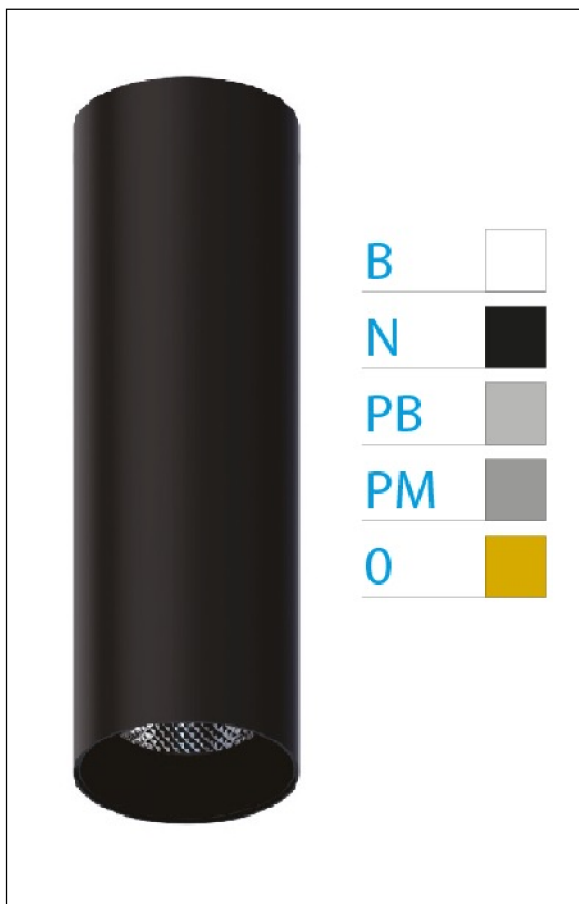

DOWNLIGHT ELLEN NEGRO SUPERFICIE 20W 4000K 45° BL DALI

REFERENCIA	61413S45BC
EAN-13	8433973542901
CONSUMO	20W
°K	4000K
COLOR ITEM	Negro
MATERIAL PRODUCTO	Aluminio + PC
COLOR DIFUSOR	Blanco
LUMENS/WATT	90Lm/W
LUMENS CHIP	1800LM
CHIP	LUMINUS
NUMERO CHIPS	1 PCS
DRIVER	HEP
VIDA UTIL	30000H
FLICKER	No Flicker
%THD	≤12%
FACTOR DE POTENCIA	≥0.90
SDCM	<5
REGULACION	DALI
IP	20
IK	IK06
PROT.SOBRETENSIONES	1KV
ORIENTABLE	No
ANGULO APERTURA	45°
TEMP. TRABAJ	-20°+45°
VOLTAJE ENTRADA	AC200V-240V
CLASE	CLASE II
VOLTAJE SALIDA	30-40,6V
FRECUENCIA	50-60HZ
mA	500mA
CRI	≥90
UGR	<16
DIAMETRO	66mm
ALTURA	310mm
PESO	0,65Kg
GARANTIA	5 Años
CERTIFICADO	CE & RoHS