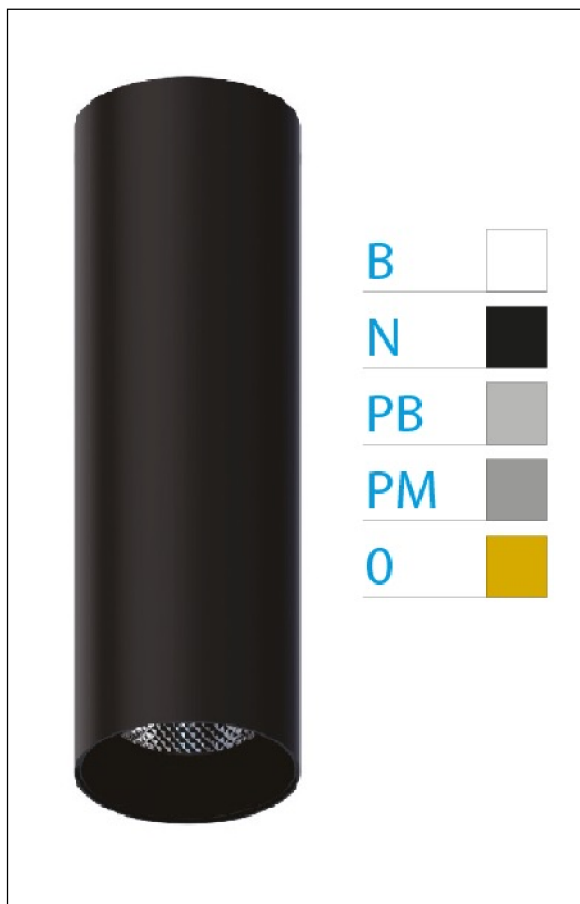

# DOWNLIGHT ELLEN NEGRO SUPERFICIE 20W 4000K 45° NG DALI

<b>REFERENCIA</b>	61413S45NC
<b>EAN-13</b>	8433973542918
<b>CONSUMO</b>	20W
<b>°K</b>	4000K
<b>COLOR ITEM</b>	Negro
<b>MATERIAL PRODUCTO</b>	Aluminio + PC
<b>COLOR DIFUSOR</b>	Negro
<b>LUMENS/WATT</b>	90Lm/W
<b>LUMENS CHIP</b>	1800LM
<b>CHIP</b>	LUMINUS
<b>NUMERO CHIPS</b>	1 PCS
<b>DRIVER</b>	HEP
<b>VIDA UTIL</b>	30000H
<b>FLICKER</b>	No Flicker
<b>%THD</b>	≤12%
<b>FACTOR DE POTENCIA</b>	≥0.90
<b>SDCM</b>	<5
<b>REGULACION</b>	DALI
<b>IP</b>	20
<b>IK</b>	IK06
<b>PROT.SOBRETENSIONES</b>	1KV
<b>ORIENTABLE</b>	No
<b>ANGULO APERTURA</b>	45°
<b>TEMP. TRABAJ</b>	-20°+45°
<b>VOLTAJE ENTRADA</b>	AC200V-240V
<b>CLASE</b>	CLASE II
<b>VOLTAJE SALIDA</b>	30-40,6V
<b>FRECUENCIA</b>	50-60HZ
<b>mA</b>	500mA
<b>CRI</b>	≥90
<b>UGR</b>	<16
<b>DIAMETRO</b>	66mm
<b>ALTURA</b>	310mm
<b>PESO</b>	0,65Kg
<b>GARANTIA</b>	5 Años
<b>CERTIFICADO</b>	CE & RoHS