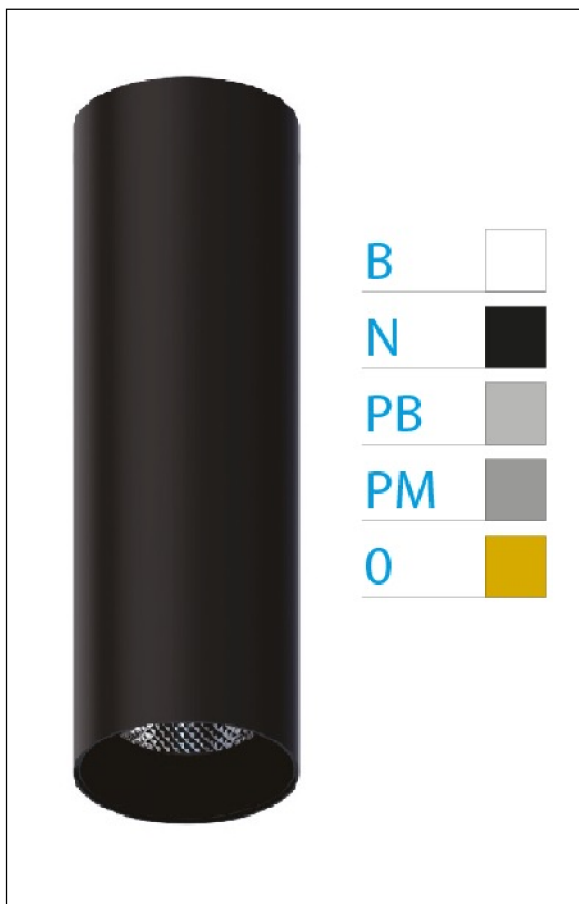

DOWNLIGHT ELLEN NEGRO SUPERFICIE 20W 4000K 45° NG S/R

REFERENCIA	61413S45NSR
EAN-13	8433973542314
CONSUMO	20W
°K	4000K
COLOR ITEM	Negro
MATERIAL PRODUCTO	Aluminio + PC
COLOR DIFUSOR	Negro
LUMENS/WATT	90Lm/W
LUMENS CHIP	1800LM
CHIP	LUMINUS
NUMERO CHIPS	1 PCS
DRIVER	HEP
VIDA UTIL	30000H
FLICKER	No Flicker
%THD	≤12%
FACTOR DE POTENCIA	≥0.90
SDCM	<5
REGULACION	S/R
IP	20
IK	IK06
PROT.SOBRETENSIONES	1KV
ORIENTABLE	No
ANGULO APERTURA	45°
TEMP. TRABAJ	-20°+45°
VOLTAJE ENTRADA	AC200V-240V
CLASE	CLASE II
VOLTAJE SALIDA	30-40,6V
FRECUENCIA	50-60HZ
mA	500mA
CRI	≥90
UGR	<16
DIAMETRO	66mm
ALTURA	310mm
PESO	0,65Kg
GARANTIA	5 Años
CERTIFICADO	CE & RoHS