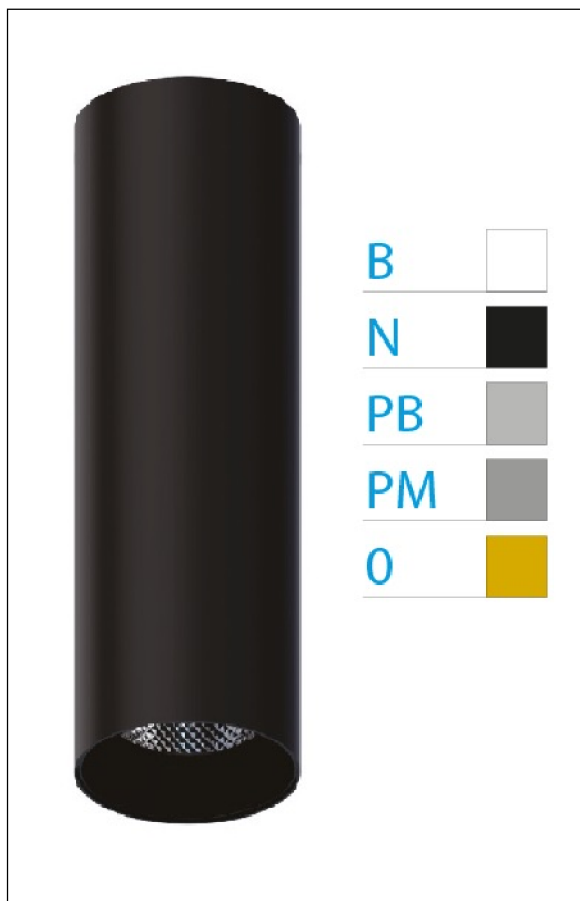

DOWNLIGHT ELLEN NEGRO SUPERFICIE 20W 4000K 45° PB PUSH

REFERENCIA	61413S45PBA
EAN-13	8433973542536
CONSUMO	20W
°K	4000K
COLOR ITEM	Negro
MATERIAL PRODUCTO	Aluminio + PC
COLOR DIFUSOR	Plata Brillo
LUMENS/WATT	90Lm/W
LUMENS CHIP	1800LM
CHIP	LUMINUS
NUMERO CHIPS	1 PCS
DRIVER	HEP
VIDA UTIL	30000H
FLICKER	No Flicker
%THD	≤12%
FACTOR DE POTENCIA	≥0.90
SDCM	<5
REGULACION	PUSH
IP	20
IK	IK06
PROT.SOBRETENSIONES	1KV
ORIENTABLE	No
ANGULO APERTURA	45°
TEMP. TRABAJ	-20°+45°
VOLTAJE ENTRADA	AC200V-240V
CLASE	CLASE II
VOLTAJE SALIDA	30-40,6V
FRECUENCIA	50-60HZ
mA	500mA
CRI	≥90
UGR	<16
DIAMETRO	66mm
ALTURA	310mm
PESO	0,65Kg
GARANTIA	5 Años
CERTIFICADO	CE & RoHS