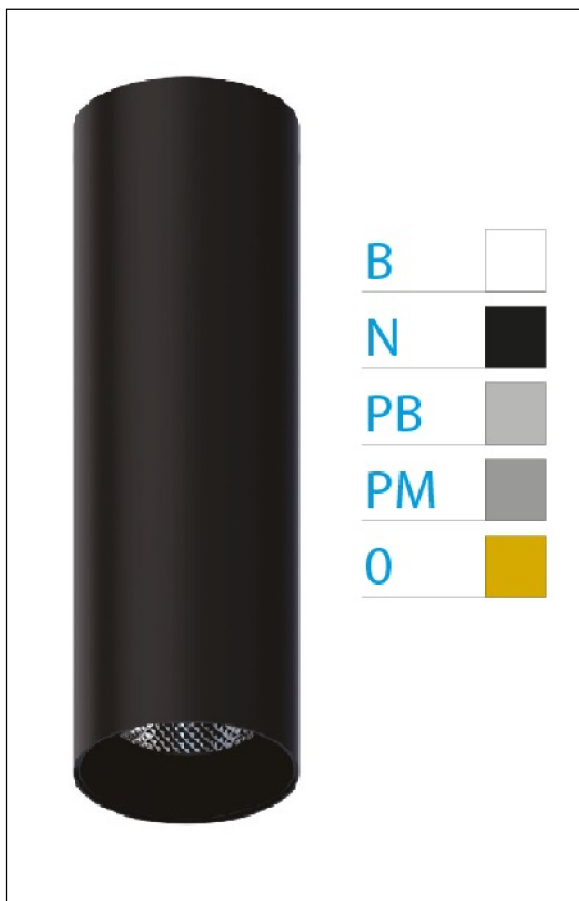

DOWNLIGHT ELLEN NEGRO SUPERFICIE 20W 4000K 55° BL PUSH

REFERENCIA	61413S55BA
EAN-13	8433973542550
CONSUMO	20W
°K	4000K
COLOR ITEM	Negro
MATERIAL PRODUCTO	Aluminio + PC
COLOR DIFUSOR	Blanco
LUMENS/WATT	90Lm/W
LUMENS CHIP	1800LM
CHIP	LUMINUS
NUMERO CHIPS	1 PCS
DRIVER	HEP
VIDA UTIL	30000H
FLICKER	No Flicker
%THD	≤12%
FACTOR DE POTENCIA	≥0.90
SDCM	<5
REGULACION	PUSH
IP	20
IK	IK06
PROT.SOBRETENSIONES	1KV
ORIENTABLE	No
ANGULO APERTURA	55°
TEMP. TRABAJ	-20°+45°
VOLTAJE ENTRADA	AC200V-240V
CLASE	CLASE II
VOLTAJE SALIDA	30-40,6V
FRECUENCIA	50-60HZ
mA	500mA
CRI	≥90
UGR	<16
DIAMETRO	66mm
ALTURA	310mm
PESO	0,65Kg
GARANTIA	5 Años
CERTIFICADO	CE & RoHS