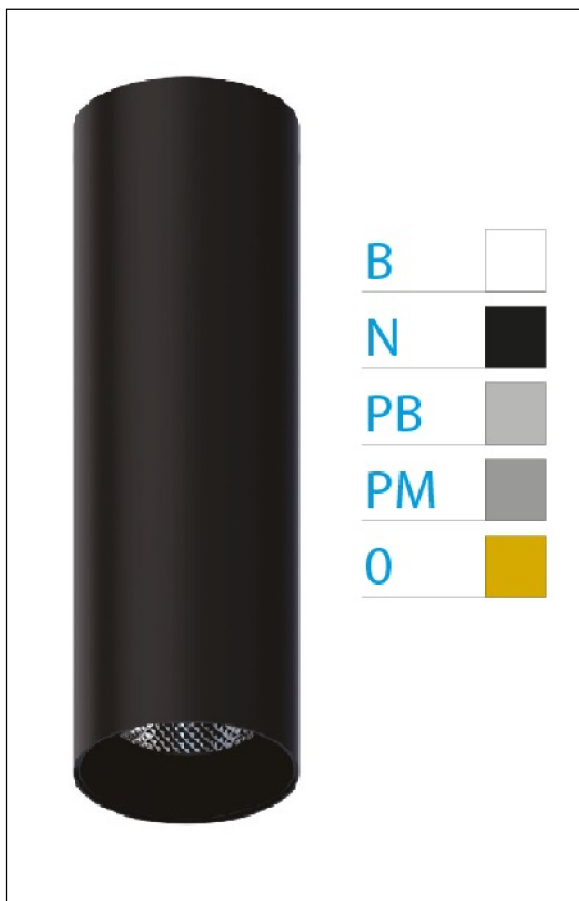

# DOWNLIGHT ELLEN NEGRO SUPERFICIE 20W 4000K 55° BL DALI

<b>REFERENCIA</b>	61413S55BC
<b>EAN-13</b>	8433973542956
<b>CONSUMO</b>	20W
<b>°K</b>	4000K
<b>COLOR ITEM</b>	Negro
<b>MATERIAL PRODUCTO</b>	Aluminio + PC
<b>COLOR DIFUSOR</b>	Blanco
<b>LUMENS/WATT</b>	90Lm/W
<b>LUMENS CHIP</b>	1800LM
<b>CHIP</b>	LUMINUS
<b>NUMERO CHIPS</b>	1 PCS
<b>DRIVER</b>	HEP
<b>VIDA UTIL</b>	30000H
<b>FLICKER</b>	No Flicker
<b>%THD</b>	≤12%
<b>FACTOR DE POTENCIA</b>	≥0.90
<b>SDCM</b>	<5
<b>REGULACION</b>	DALI
<b>IP</b>	20
<b>IK</b>	IK06
<b>PROT.SOBRETENSIONES</b>	1KV
<b>ORIENTABLE</b>	No
<b>ANGULO APERTURA</b>	55°
<b>TEMP. TRABAJ</b>	-20°+45°
<b>VOLTAJE ENTRADA</b>	AC200V-240V
<b>CLASE</b>	CLASE II
<b>VOLTAJE SALIDA</b>	30-40,6V
<b>FRECUENCIA</b>	50-60HZ
<b>mA</b>	500mA
<b>CRI</b>	≥90
<b>UGR</b>	<16
<b>DIAMETRO</b>	66mm
<b>ALTURA</b>	310mm
<b>PESO</b>	0,65Kg
<b>GARANTIA</b>	5 Años
<b>CERTIFICADO</b>	CE & RoHS