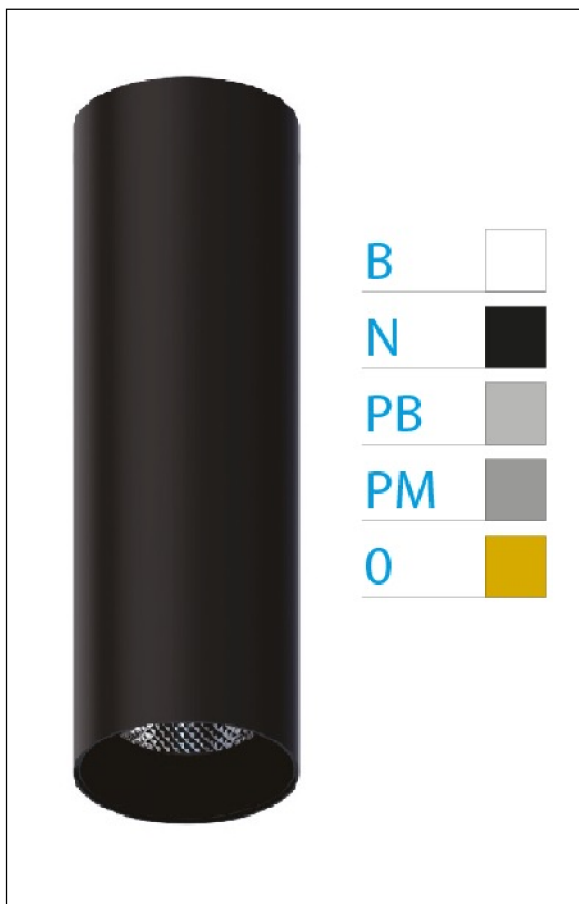

DOWNLIGHT ELLEN NEGRO SUPERFICIE 20W 4000K 55° BL S/R

REFERENCIA	61413S55BSR
EAN-13	8433973542352
CONSUMO	20W
°K	4000K
COLOR ITEM	Negro
MATERIAL PRODUCTO	Aluminio + PC
COLOR DIFUSOR	Blanco
LUMENS/WATT	90Lm/W
LUMENS CHIP	1800LM
CHIP	LUMINUS
NUMERO CHIPS	1 PCS
DRIVER	HEP
VIDA UTIL	30000H
FLICKER	No Flicker
%THD	≤12%
FACTOR DE POTENCIA	≥0.90
SDCM	<5
REGULACION	S/R
IP	20
IK	IK06
PROT.SOBRETENSIONES	1KV
ORIENTABLE	No
ANGULO APERTURA	55°
TEMP. TRABAJ	-20°+45°
VOLTAJE ENTRADA	AC200V-240V
CLASE	CLASE II
VOLTAJE SALIDA	30-40,6V
FRECUENCIA	50-60HZ
mA	500mA
CRI	≥90
UGR	<16
DIAMETRO	66mm
ALTURA	310mm
PESO	0,65Kg
GARANTIA	5 Años
CERTIFICADO	CE & RoHS