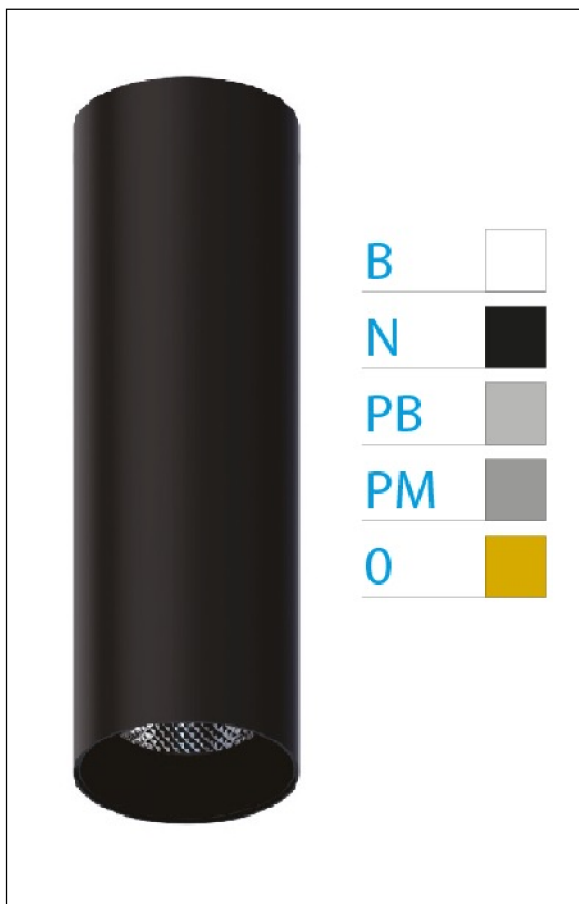

# DOWNLIGHT ELLEN NEGRO SUPERFICIE 20W 4000K 55° OR PUSH

<b>REFERENCIA</b>	61413S550A
<b>EAN-13</b>	8433973542598
<b>CONSUMO</b>	20W
<b>°K</b>	4000K
<b>COLOR ITEM</b>	Negro
<b>MATERIAL PRODUCTO</b>	Aluminio + PC
<b>COLOR DIFUSOR</b>	Oro
<b>LUMENS/WATT</b>	90Lm/W
<b>LUMENS CHIP</b>	1800LM
<b>CHIP</b>	LUMINUS
<b>NUMERO CHIPS</b>	1 PCS
<b>DRIVER</b>	HEP
<b>VIDA UTIL</b>	30000H
<b>FLICKER</b>	No Flicker
<b>%THD</b>	≤12%
<b>FACTOR DE POTENCIA</b>	≥0.90
<b>SDCM</b>	<5
<b>REGULACION</b>	PUSH
<b>IP</b>	20
<b>IK</b>	IK06
<b>PROT.SOBRETENSIONES</b>	1KV
<b>ORIENTABLE</b>	No
<b>ANGULO APERTURA</b>	55°
<b>TEMP. TRABAJ</b>	-20°+45°
<b>VOLTAJE ENTRADA</b>	AC200V-240V
<b>CLASE</b>	CLASE II
<b>VOLTAJE SALIDA</b>	30-40,6V
<b>FRECUENCIA</b>	50-60HZ
<b>mA</b>	500mA
<b>CRI</b>	≥90
<b>UGR</b>	<16
<b>DIAMETRO</b>	66mm
<b>ALTURA</b>	310mm
<b>PESO</b>	0,65Kg
<b>GARANTIA</b>	5 Años
<b>CERTIFICADO</b>	CE & RoHS