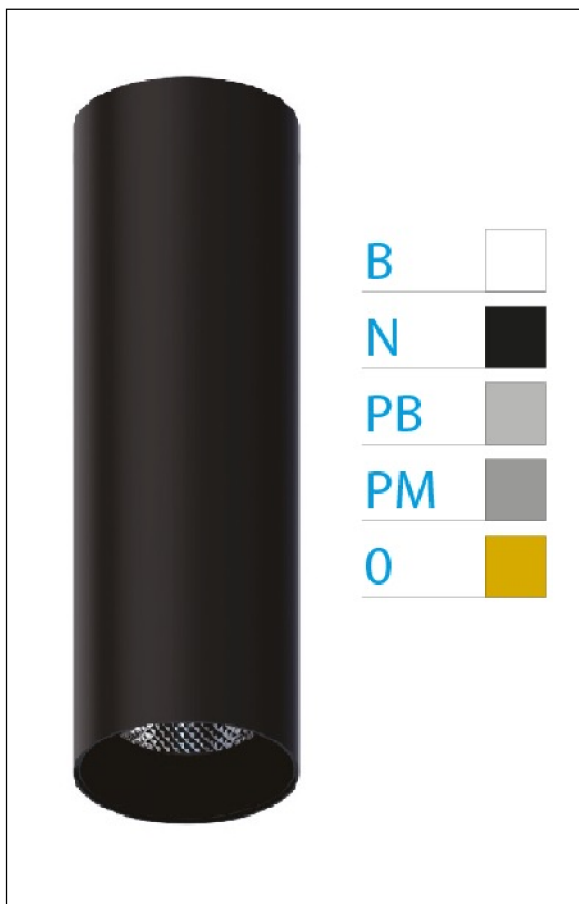

DOWNLIGHT ELLEN NEGRO SUPERFICIE 20W 4000K 55° OR 1-10V

REFERENCIA	61413S550B
EAN-13	8433973542796
CONSUMO	20W
°K	4000K
COLOR ITEM	Negro
MATERIAL PRODUCTO	Aluminio + PC
COLOR DIFUSOR	Oro
LUMENS/WATT	90Lm/W
LUMENS CHIP	1800LM
CHIP	LUMINUS
NUMERO CHIPS	1 PCS
DRIVER	HEP
VIDA UTIL	30000H
FLICKER	No Flicker
%THD	≤12%
FACTOR DE POTENCIA	≥0.90
SDCM	<5
REGULACION	1-10V
IP	20
IK	IK06
PROT.SOBRETENSIONES	1KV
ORIENTABLE	No
ANGULO APERTURA	55°
TEMP. TRABAJ	-20°+45°
VOLTAJE ENTRADA	AC200V-240V
CLASE	CLASE II
VOLTAJE SALIDA	30-40,6V
FRECUENCIA	50-60HZ
mA	500mA
CRI	≥90
UGR	<16
DIAMETRO	66mm
ALTURA	310mm
PESO	0,65Kg
GARANTIA	5 Años
CERTIFICADO	CE & RoHS