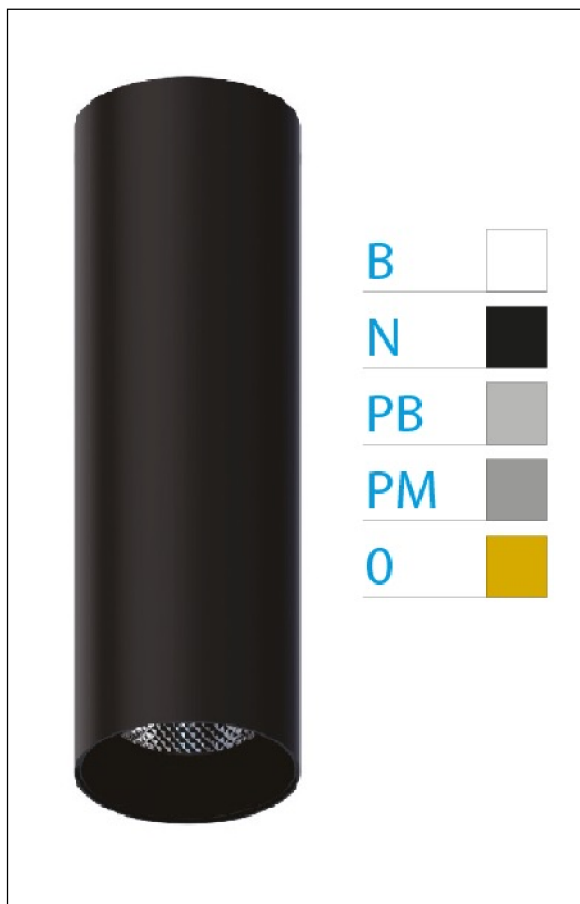

DOWNLIGHT ELLEN NEGRO SUPERFICIE 20W 4000K 55° OR DALI

REFERENCIA	61413S550C
EAN-13	8433973542994
CONSUMO	20W
°K	4000K
COLOR ITEM	Negro
MATERIAL PRODUCTO	Aluminio + PC
COLOR DIFUSOR	Oro
LUMENS/WATT	90Lm/W
LUMENS CHIP	1800LM
CHIP	LUMINUS
NUMERO CHIPS	1 PCS
DRIVER	HEP
VIDA UTIL	30000H
FLICKER	No Flicker
%THD	≤12%
FACTOR DE POTENCIA	≥0.90
SDCM	<5
REGULACION	DALI
IP	20
IK	IK06
PROT.SOBRETENSIONES	1KV
ORIENTABLE	No
ANGULO APERTURA	55°
TEMP. TRABAJ	-20°+45°
VOLTAJE ENTRADA	AC200V-240V
CLASE	CLASE II
VOLTAJE SALIDA	30-40,6V
FRECUENCIA	50-60HZ
mA	500mA
CRI	≥90
UGR	<16
DIAMETRO	66mm
ALTURA	310mm
PESO	0,65Kg
GARANTIA	5 Años
CERTIFICADO	CE & RoHS