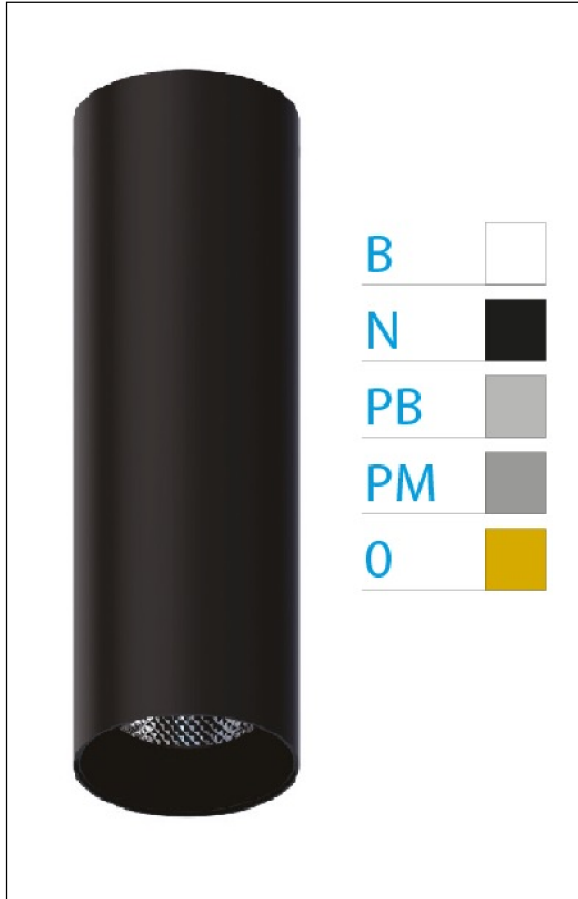

DOWNLIGHT ELLEN NEGRO SUPERFICIE 20W 4000K 55° PB 1-10V

REFERENCIA	61413S55PBB
EAN-13	8433973542789
CONSUMO	20W
°K	4000K
COLOR ITEM	Negro
MATERIAL PRODUCTO	Aluminio + PC
COLOR DIFUSOR	Plata Brillo
LUMENS/WATT	90Lm/W
LUMENS CHIP	1800LM
CHIP	LUMINUS
NUMERO CHIPS	1 PCS
DRIVER	HEP
VIDA UTIL	30000H
FLICKER	No Flicker
%THD	≤12%
FACTOR DE POTENCIA	≥0.90
SDCM	<5
REGULACION	1-10V
IP	20
IK	IK06
PROT.SOBRETENSIONES	1KV
ORIENTABLE	No
ANGULO APERTURA	55°
TEMP. TRABAJ	-20°+45°
VOLTAJE ENTRADA	AC200V-240V
CLASE	CLASE II
VOLTAJE SALIDA	30-40,6V
FRECUENCIA	50-60HZ
mA	500mA
CRI	≥90
UGR	<16
DIAMETRO	66mm
ALTURA	310mm
PESO	0,65Kg
GARANTIA	5 Años
CERTIFICADO	CE & RoHS