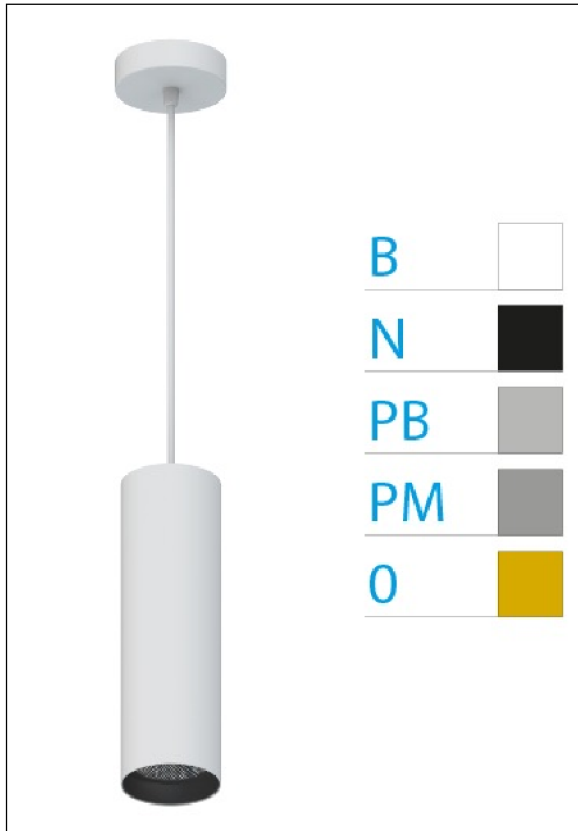

DOWNLIGHT ELLEN COLGANTE BLANCO 20W 3000K 15° OR PUSH

Lighting with you

REFERENCIA	61415C150A
EAN-13	8433973552849
CONSUMO	20W
°K	3000K
COLOR ITEM	Blanco
MATERIAL PRODUCTO	Aluminio + PC
COLOR DIFUSOR	Oro
LUMENS/WATT	89Lm/W
LUMENS CHIP	1780LM
CHIP	LUMINUS
NUMERO CHIPS	1 PCS
DRIVER	HEP
VIDA UTIL	30000H
FLICKER	No Flicker
%THD	≤12%
FACTOR DE POTENCIA	≥0.90
SDCM	<5
REGULACION	PUSH
IP	20
IK	IK06
PROT.SOBRETENSIONES	1KV
ORIENTABLE	No
ANGULO APERTURA	15°
TEMP. TRABAJO	-20°+45°
VOLTAJE ENTRADA	AC200V-240V
CLASE	CLASE II
VOLTAJE SALIDA	30-40,6V
FRECUENCIA	50/60HZ
mA	500mA
CRI	≥90
UGR	<16
DIAMETRO	66mm
ALTURA	310mm
PESO	0,65Kg
GARANTIA	5 Años
CERTIFICADO	CE & RoHS