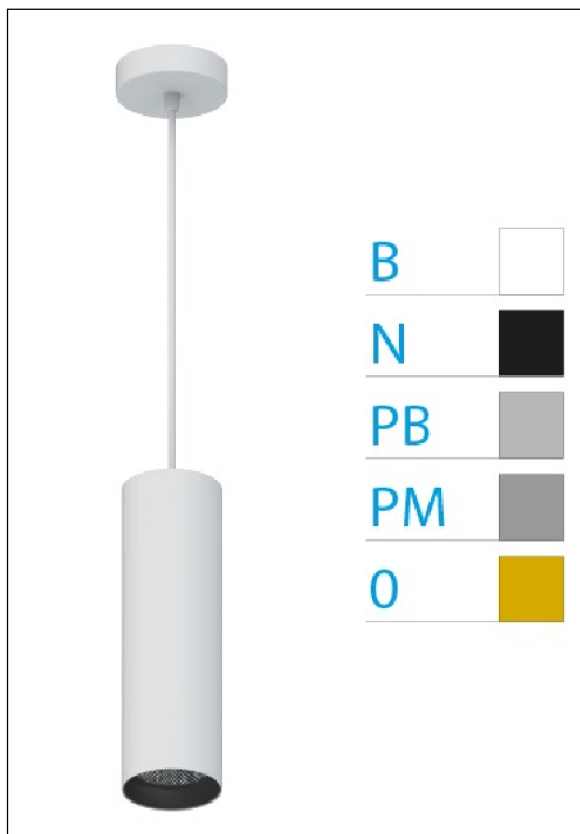

DOWNLIGHT ELLEN COLGANTE BLANCO 20W 3000K 20° OR S/R

REFERENCIA	61415C20OSR
EAN-13	8433973552696
CONSUMO	20W
°K	3000K
COLOR ITEM	Blanco
MATERIAL PRODUCTO	Aluminio + PC
COLOR DIFUSOR	Oro
LUMENS/WATT	89Lm/W
LUMENS CHIP	1780LM
CHIP	LUMINUS
NUMERO CHIPS	1 PCS
DRIVER	HEP
VIDA UTIL	30000H
FLICKER	No Flicker
%THD	≤12%
FACTOR DE POTENCIA	≥0.90
SDCM	<5
REGULACION	S/R
IP	20
IK	IK06
PROT.SOBRETENSIONES	1KV
ORIENTABLE	No
ANGULO APERTURA	20°
TEMP. TRABAJ	-20°+45°
VOLTAJE ENTRADA	AC200V-240V
CLASE	CLASE II
VOLTAJE SALIDA	30-40,6V
FRECUENCIA	50/60HZ
mA	500mA
CRI	≥90
UGR	<16
DIAMETRO	66mm
ALTURA	310mm
PESO	0,65Kg
GARANTIA	5 Años
CERTIFICADO	CE & RoHS