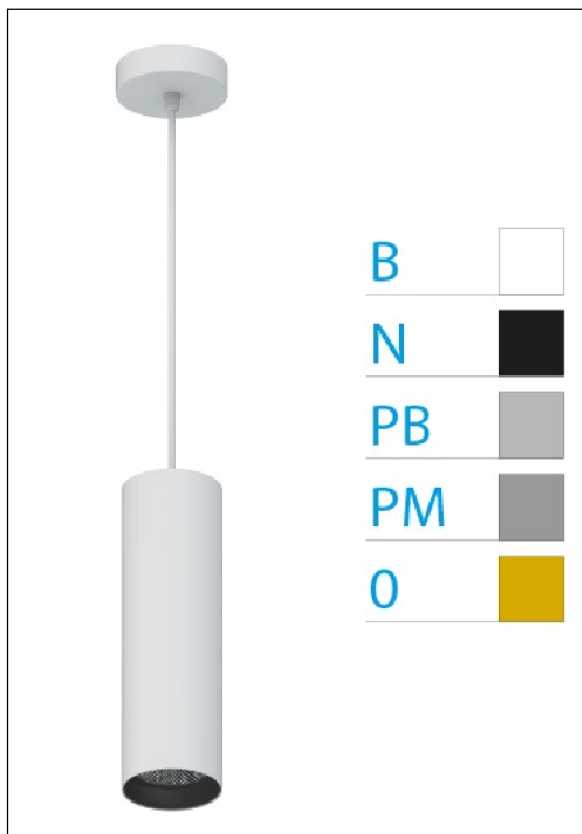

DOWNLIGHT ELLEN COLGANTE BLANCO 20W 3000K 55° OR DALI

Lighting with you

REFERENCIA	61415C550C
EAN-13	8433973553396
CONSUMO	20W
°K	3000K
COLOR ITEM	Blanco
MATERIAL PRODUCTO	Aluminio + PC
COLOR DIFUSOR	Oro
LUMENS/WATT	89Lm/W
LUMENS CHIP	1780LM
CHIP	LUMINUS
NUMERO CHIPS	1 PCS
DRIVER	HEP
VIDA UTIL	30000H
FLICKER	No Flicker
%THD	≤12%
FACTOR DE POTENCIA	≥0.90
SDCM	<5
REGULACION	DALI
IP	20
IK	IK06
PROT.SOBRETENSIONES	1KV
ORIENTABLE	No
ANGULO APERTURA	55°
TEMP. TRABAJ	-20°+45°
VOLTAJE ENTRADA	AC200V-240V
CLASE	CLASE II
VOLTAJE SALIDA	30-40,6V
FRECUENCIA	50/60HZ
mA	500mA
CRI	≥90
UGR	<16
DIAMETRO	66mm
ALTURA	310mm
PESO	0,65Kg
GARANTIA	5 Años
CERTIFICADO	CE & RoHS