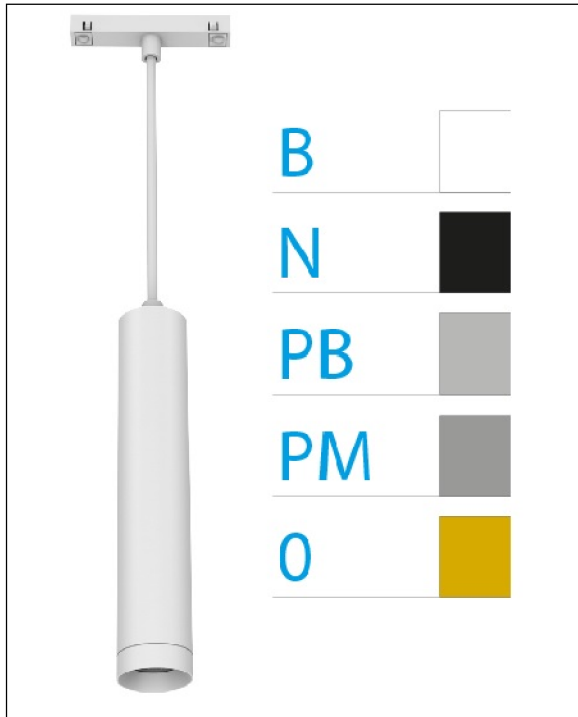

DOWNLIGHT ELLEN COLGANTE CARRIL BLANCO 20W 3000K 15° PLATA BRILLO 1-10V

REFERENCIA	61415CC15PBB
EAN-13	8433973562633
CONSUMO	20W
°K	3000K
COLOR ITEM	Blanco
MATERIAL PRODUCTO	Aluminio+PC
COLOR DIFUSOR	Plata Brillo
LUMENS/WATIO	89Lm/W
LUMENS CHIP	1780LM
CHIP	LUMINUS
NUMERO CHIPS	1 PCS
DRIVER	HEP
VIDA UTIL	30000H
FLICKER	No Flicker
%THD	≤12%
FACTOR DE POTENCIA	PF ≥0.90
SDCM	<5
REGULACION	1-10V
IP	IP20
IK	IK06
PROT.SOBRETENSIONES	1KV
ORIENTABLE	No
ANGULO APERTURA	15°
TEMP. TRABAJ	-20°+45°
VOLTAJE SALIDA	AC200V-240V
VOLTAJE ENTRADA	30-40,6V
FRECUENCIA	50/60HZ
mA	500mA
CRI	≥90
UGR	<16
DIAMETRO	66mm
ALTURA	310mm
PESO	0,65Kg
GARANTIA	5 AÑOS
CERTIFICADO	CE & RoHS