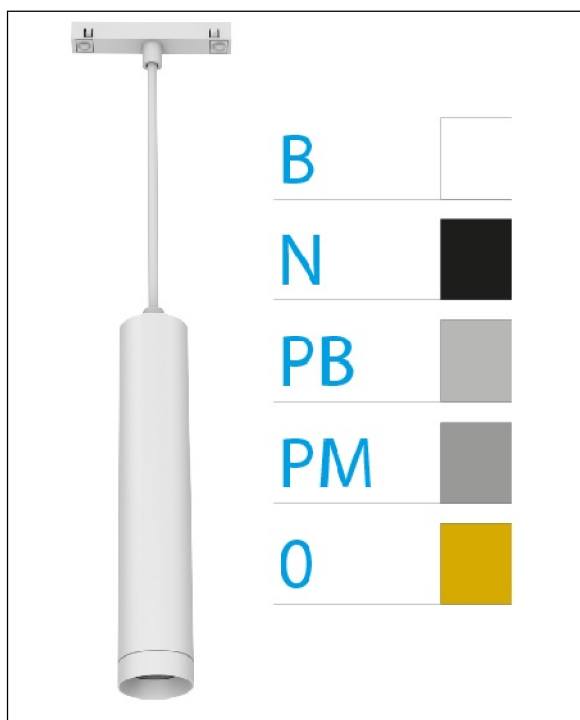

DOWNLIGHT ELLEN COLGANTE CARRIL BLANCO 20W 3000K 20° BLANCO S/R

REFERENCIA	61415CC20BSR
EAN-13	8433973562251
CONSUMO	20W
°K	3000K
COLOR ITEM	Blanco
MATERIAL PRODUCTO	Aluminio+PC
COLOR DIFUSOR	Blanco
LUMENS/WATIO	89Lm/W
LUMENS CHIP	1780LM
CHIP	LUMINUS
NUMERO CHIPS	1 PCS
DRIVER	HEP
VIDA UTIL	30000H
FLICKER	No Flicker
%THD	≤12%
FACTOR DE POTENCIA	PF ≥0.90
SDCM	<5
REGULACION	S/R
IP	IP20
IK	IK06
PROT.SOBRETENSIONES	1KV
ORIENTABLE	No
ANGULO APERTURA	20°
TEMP. TRABAJ	-20°+45°
VOLTAJE SALIDA	AC200V-240V
VOLTAJE ENTRADA	30-40,6V
FRECUENCIA	50/60HZ
mA	500mA
CRI	≥90
UGR	<16
DIAMETRO	66mm
ALTURA	310mm
PESO	0,65Kg
GARANTIA	5 AÑOS
CERTIFICADO	CE & RoHS