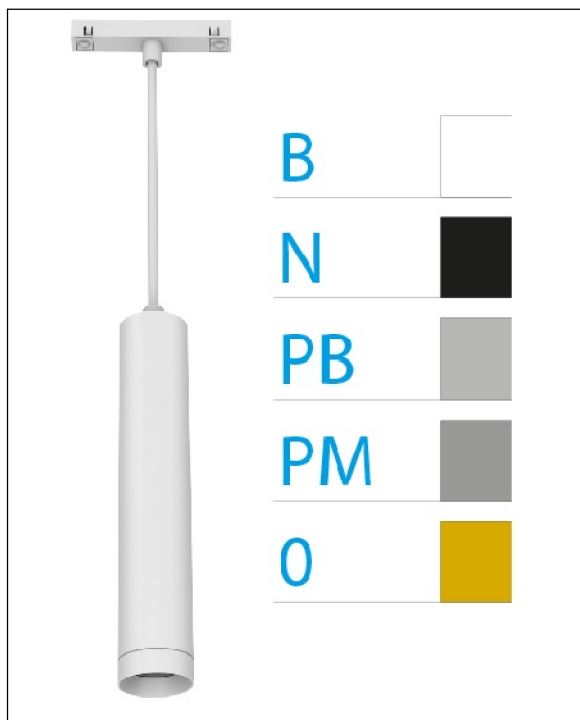

DOWNLIGHT ELLEN COLGANTE CARRIL BLANCO 20W 3000K 20° ORO 1-10V

REFERENCIA	61415CC200B
EAN-13	8433973562695
CONSUMO	20W
°K	3000K
COLOR ITEM	Blanco
MATERIAL PRODUCTO	Aluminio+PC
COLOR DIFUSOR	Oro
LUMENS/WATIO	89Lm/W
LUMENS CHIP	1780LM
CHIP	LUMINUS
NUMERO CHIPS	1 PCS
DRIVER	HEP
VIDA UTIL	30000H
FLICKER	No Flicker
%THD	≤12%
FACTOR DE POTENCIA	PF ≥0.90
SDCM	<5
REGULACION	1-10V
IP	IP20
IK	IK06
PROT.SOBRETENSIONES	1KV
ORIENTABLE	No
ANGULO APERTURA	20°
TEMP. TRABAJ	-20°+45°
VOLTAJE SALIDA	AC200V-240V
VOLTAJE ENTRADA	30-40,6V
FRECUENCIA	50/60HZ
mA	500mA
CRI	≥90
UGR	<16
DIAMETRO	66mm
ALTURA	310mm
PESO	0,65Kg
GARANTIA	5 AÑOS
CERTIFICADO	CE & RoHS