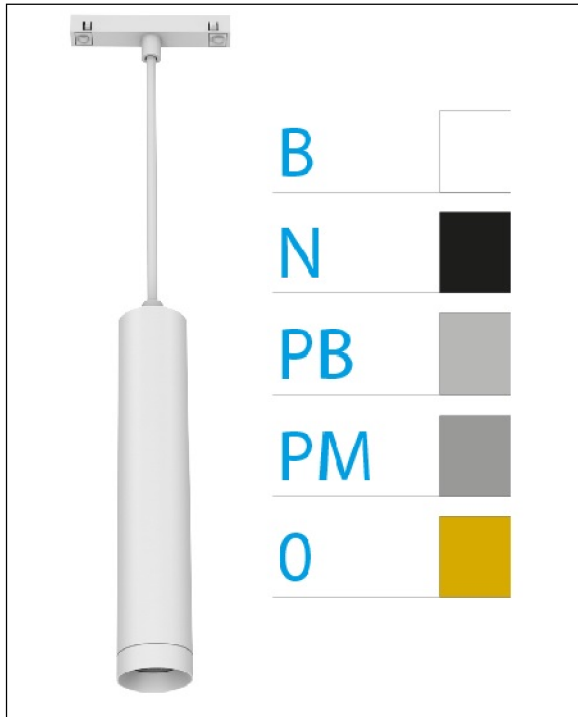

DOWNLIGHT ELLEN COLGANTE CARRIL BLANCO 20W 3000K 20° ORO DALI

REFERENCIA	61415CC200C
EAN-13	8433973562893
CONSUMO	20W
°K	3000K
COLOR ITEM	Blanco
MATERIAL PRODUCTO	Aluminio+PC
COLOR DIFUSOR	Oro
LUMENS/WATIO	89Lm/W
LUMENS CHIP	1780LM
CHIP	LUMINUS
NUMERO CHIPS	1 PCS
DRIVER	HEP
VIDA UTIL	30000H
FLICKER	No Flicker
%THD	≤12%
FACTOR DE POTENCIA	PF ≥0.90
SDCM	<5
REGULACION	DALI
IP	IP20
IK	IK06
PROT.SOBRETENSIONES	1KV
ORIENTABLE	No
ANGULO APERTURA	20°
TEMP. TRABAJO	-20°+45°
VOLTAJE SALIDA	AC200V-240V
VOLTAJE ENTRADA	30-40,6V
FRECUENCIA	50/60HZ
mA	500mA
CRI	≥90
UGR	<16
DIAMETRO	66mm
ALTURA	310mm
PESO	0,65Kg
GARANTIA	5 AÑOS
CERTIFICADO	CE & RoHS