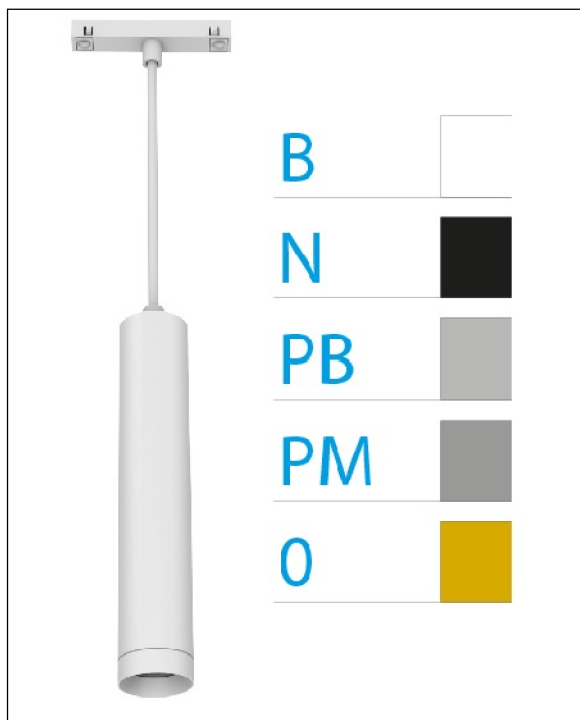

DOWNLIGHT ELLEN COLGANTE CARRIL BLANCO 20W 3000K 20° PLATA MATE 1-10V

REFERENCIA	61415CC20PMB
EAN-13	8433973562671
CONSUMO	20W
°K	3000K
COLOR ITEM	Blanco
MATERIAL PRODUCTO	Aluminio+PC
COLOR DIFUSOR	Plata Mate
LUMENS/WATIO	89Lm/W
LUMENS CHIP	1780LM
CHIP	LUMINUS
NUMERO CHIPS	1 PCS
DRIVER	HEP
VIDA UTIL	30000H
FLICKER	No Flicker
%THD	≤12%
FACTOR DE POTENCIA	PF ≥0.90
SDCM	<5
REGULACION	1-10V
IP	IP20
IK	IK06
PROT.SOBRETENSIONES	1KV
ORIENTABLE	No
ANGULO APERTURA	20°
TEMP. TRABAJ	-20°+45°
VOLTAJE SALIDA	AC200V-240V
VOLTAJE ENTRADA	30-40,6V
FRECUENCIA	50/60HZ
mA	500mA
CRI	≥90
UGR	<16
DIAMETRO	66mm
ALTURA	310mm
PESO	0,65Kg
GARANTIA	5 AÑOS
CERTIFICADO	CE & RoHS