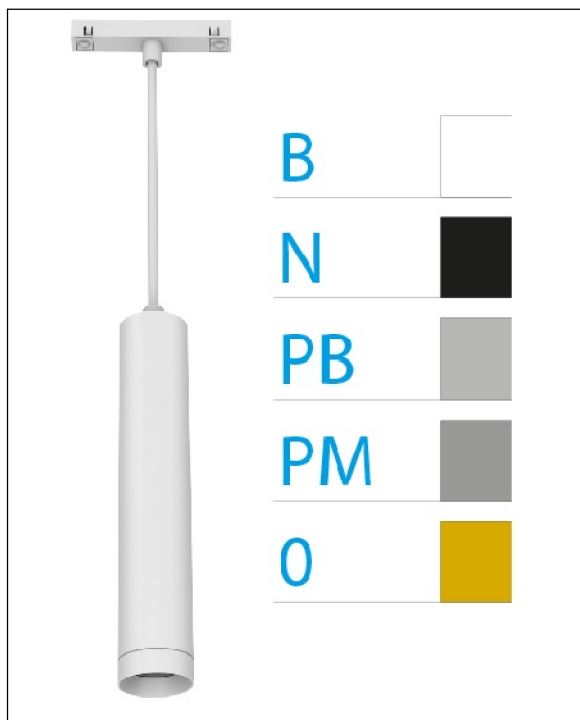

DOWNLIGHT ELLEN COLGANTE CARRIL BLANCO 20W 3000K 45° PLATA BRILLO S/R

REFERENCIA	61415CC45PBSR
EAN-13	8433973562336
CONSUMO	20W
°K	3000K
COLOR ITEM	Blanco
MATERIAL PRODUCTO	Aluminio+PC
COLOR DIFUSOR	Plata Brillo
LUMENS/WATIO	89Lm/W
LUMENS CHIP	1780LM
CHIP	LUMINUS
NUMERO CHIPS	1 PCS
DRIVER	HEP
VIDA UTIL	30000H
FLICKER	No Flicker
%THD	≤12%
FACTOR DE POTENCIA	PF ≥0.90
SDCM	<5
REGULACION	S/R
IP	IP20
IK	IK06
PROT.SOBRETENSIONES	1KV
ORIENTABLE	No
ANGULO APERTURA	45°
TEMP. TRABAJ	-20°+45°
VOLTAJE SALIDA	AC200V-240V
VOLTAJE ENTRADA	30-40,6V
FRECUENCIA	50/60HZ
mA	500mA
CRI	≥90
UGR	<16
DIAMETRO	66mm
ALTURA	310mm
PESO	0,65Kg
GARANTIA	5 AÑOS
CERTIFICADO	CE & RoHS